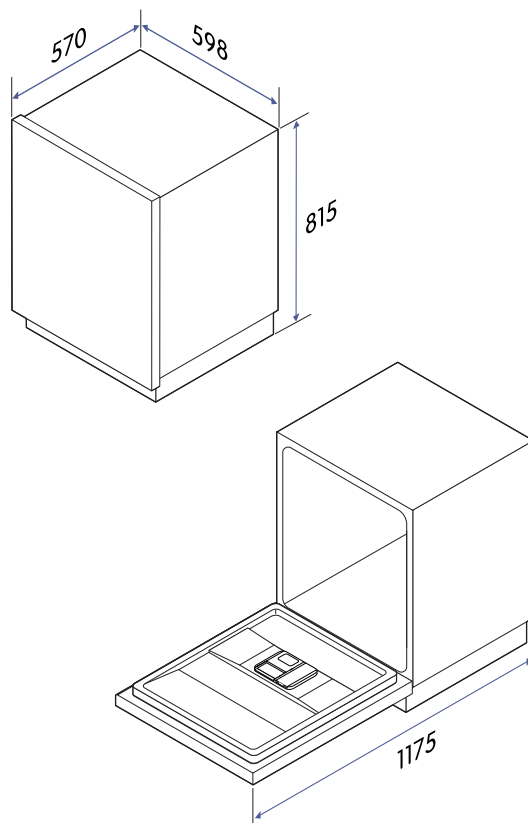

Produktegenskaper

Farge	Rustfritt stål
Installering	Innebygd
Volum	14 plass- innstillinger
Forsinket start	Ja
Hurtigoppvask	Ja
Lagre et favorittprogram	Nei
Antall programmer	7
Oversvømmelsesindikator	Ja

Tekniske spesifikasjoner

Nettvekt	42 kg
Høyde, justerbar	815-885 mm
Bredde	598 mm
Dybde	570 mm
Dybde med åpen dør 90 grader.	1175 mm
Innbyggingsmål, min. høyde	820 mm
Innbyggingsmål, min. bredde	600 mm
Innbyggingsmål, min. dybde	580 mm
Lengde på vanninntaksslange	1,8 m
Lengde på vannutløpsslange	1,9 m
Strømtilførsel	220-240 V, 50 Hz
Ledningens lengde, støpseltype	1,5 m, jordet
Nominell strøm	8 A
Nominell effekt	1760-2100 W
Standard vanntrykk	0,04 MPa ~ 1 MPa
Nominelt lydnivå	42 dB
Støyklasse	B
Vannforbruk	9,8 l/syklus
Strømforbruk	0,747 kWh/syklus
Strømforbruk, 100 sykluser	75 kWh
Energieffektivitetsklasse	C
Modellidentifikasjon	CDM2605X

Du finner mer informasjon om produktets energieffektivitet på <https://eprel.ec.europa.eu/>. Bruk modellidentifikasjonen til å finne informasjon.

Mål