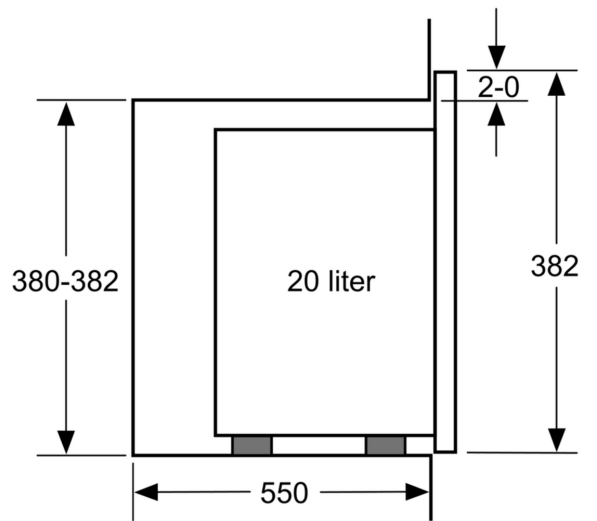

#### Mått:

- Mått (HxBxD): 382 mm x 594 mm x 317 mm
- Nisch mått (HxBxD): 362 mm - 365 mm x 560 mm - 568 mm x 300 mm
- Vi rekommenderar att du väljer kompletterande produkter från iQ300, för att försäkra dig om en optimal designkombination av dina inbyggda vitvaror.
- För mått se måttskiss

iQ300, Inbyggnadsmikro, Svart  
BF520LMA1

Måttskisser

Mikrovåg  
hörnmontering

Mått i mm

\* 20 mm vid metallfront

Mått i mm

Mått i mm

A: 20 mm vid metallfront  
B: Utan bakstycke

Mått i mm

Måttskisser