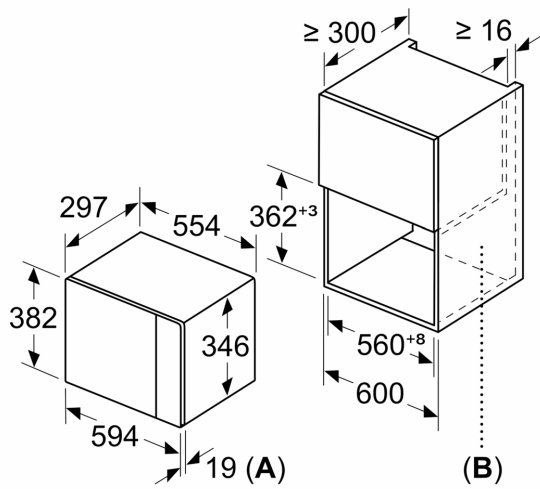

Mått:

- Mått (HxBxD): 382 mm x 594 mm x 317 mm
- Nisch mått (HxBxD): 362 mm - 365 mm x 560 mm - 568 mm x 300 mm
- Vi rekommenderar att du väljer kompletterande produkter från iQ300, för att försäkra dig om en optimal designkombination av dina inbyggda vitvaror.
- För mått se måttskiss

iQ300, Inbyggnadsmikro, Svart
BF520LMA1

Mikrovåg
hörnmontering

Mått i mm

* 20 mm vid metallfront

Mått i mm

Mått i mm

A: 20 mm vid metallfront
B: Utan bakstycke

Mått i mm