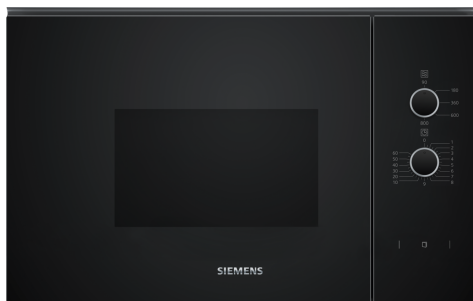

iQ300, Inbyggnadsmikro, Svart BF520LMA1

1 x Roterande tallrik

HZ86D000 :

Mikrovågsugn för inbyggnad i 38 cm nisch - tina, värm eller tillaga maten extra snabbt.

- ✓ Effekt: Hög prestanda upp till 800 W - sparar tid.
- ✓ Sidohängd lucka: ger en optimal lösning för inbyggnad.

Typ av ugn: Enbart mikro
 Typ av reglage: Mekanisk
 Mått: 382x594x317 mm
 Ugnens invändiga mått (H x B x D): 201 x 308 x 282 mm
 Anslutningskabelns längd: 130.0 cm
 Nettovikt: 16.4 kg
 Bruttovikt: 19.9 kg
 EAN kod: 4242003960257
 Maximal mikrovågseffekt: 800 W
 Anslutningseffekt: 1270 W
 Säkringskydd: 10 A
 Spänning: 220-230 V
 Frekvens: 50 Hz
 Elkontakt: Jordad stickkontakt
 Medföljande tillbehör: 1 x Roterande tallrik

iQ300, Inbyggnadsmikro, Svart BF520LMA1

Mikrotyp och värmefunktioner

- Max. effekt: 800 W; 5 effektlägens: 90 W, 180 W, 360 W, 600 W, 800 W
- Volym: 20 l

Design

- Insida i rostfritt stål

Rengöring

Komfort

- Roterande vred
- Lättanvänd med tydliga inställningar
- Invändig belysning
- Roterande glastallrik, diameter 25.5 cm
- Vänsterhängd lucka (ej omhångningsbar)
- Öppningstangent

Medföljande tillbehör

- Roterande tallrik

Miljö och Säkerhet

- Övriga säkerhetsfunktioner: säkerhetsavstängning för ugn, luckströmbrytare
- Inbyggd kylfläkt

Teknisk info

- Sladdlängd: 130 cm
- Anslutningsvärde el totalt: 1.27 kW; Spänning 220-240 V
- för inbyggd i 60 cm brett överskåp (min. 30 cm djup), kan installeras i ett 60 cm brett högskåp