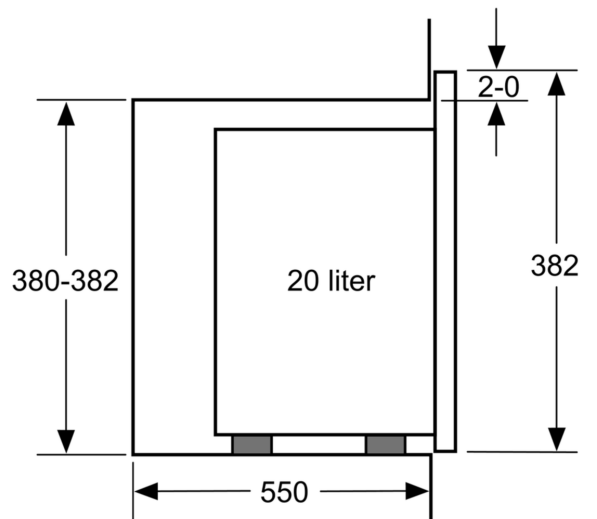

Typ av ugn: Enbart mikro
 Typ av reglage: Mekanisk
 Mått: 382x594x317 mm
 Ugnens invändiga mått (H x B x D): 201 x 308 x 282 mm
 Anslutningskabelns längd: 130.0 cm
 Nettovikt: 16.4 kg
 Bruttovikt: 19.9 kg
 EAN kod: 4242003960257
 Maximal mikrovågseffekt: 800 W
 Anslutningseffekt: 1270 W
 Säkringskydd: 10 A
 Spänning: 220-230 V
 Frekvens: 50 Hz
 Elkontakt: Jordad stickkontakt
 Medföljande tillbehör: 1 x Roterande tallrik

Medföljande tillbehör

- Roterande tallrik

Miljö och Säkerhet

- Övriga säkerhetsfunktioner: säkerhetsavstängning för ugn, luckströmbrytare
- Inbyggd kylfläkt

Teknisk info

- Sladdlängd: 130 cm
- Anslutningsvärde el totalt: 1.27 kW; Spänning 220-240 V
- för inbyggd i 60 cm brett överskåp (min. 30 cm djup), kan installeras i ett 60 cm brett högskåp

Mått:

- Mått (HxBxD): 382 mm x 594 mm x 317 mm
- Nisch mått (HxBxD): 362 mm - 365 mm x 560 mm - 568 mm x 300 mm
- Vi rekommenderar att du väljer kompletterande produkter från iQ300, för att försäkra dig om en optimal designkombination av dina inbyggda vitvaror.
- För mått se måttskiss

iQ300, Inbyggnadsmikro, Svart
BF520LMA1

Mikrovåg
hörnmontering

Mått i mm

* 20 mm vid metallfront

Mått i mm

Mått i mm

A: 20 mm vid metallfront
B: Utan bakstycke

Mått i mm