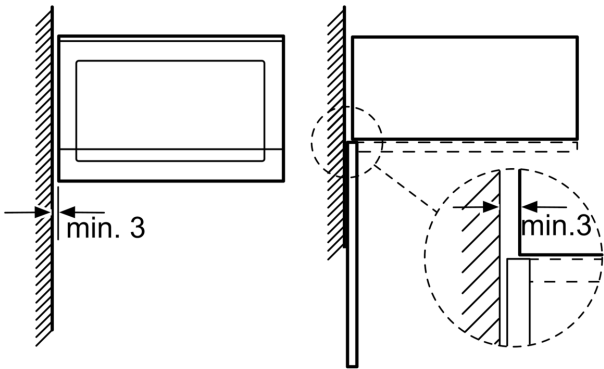

iQ300, Inbyggnadsmikro, Svart
BF520LMA1

Mikrovåg
hörnmontering