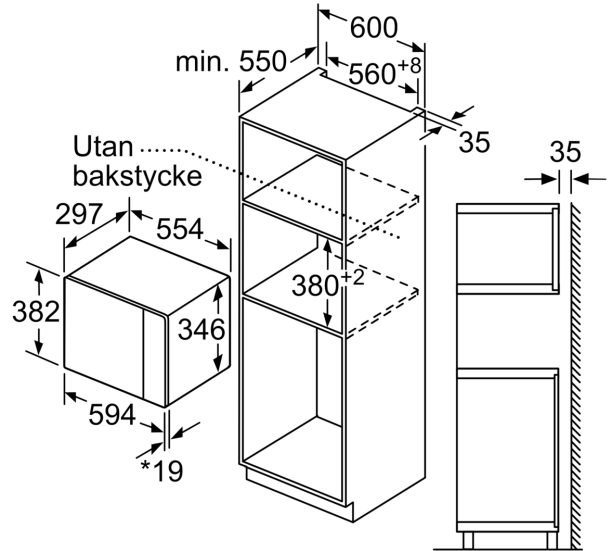

Typ av ugn: Enbart mikro
 Typ av reglage: Mekanisk
 Mått: 382x594x317 mm
 Ugnens invändiga mått (H x B x D): 201 x 308 x 282 mm
 Anslutningskabelns längd: 130.0 cm
 Nettovikt: 16.4 kg
 Bruttovikt: 19.9 kg
 EAN kod: 4242003960257
 Maximal mikrovågseffekt: 800 W
 Anslutningseffekt: 1270 W
 Säkringskydd: 10 A
 Spänning: 220-230 V
 Frekvens: 50 Hz
 Elkontakt: Jordad stickkontakt
 Medföljande tillbehör: 1 x Roterande tallrik

Mått:

- Mått (HxBxD): 382 mm x 594 mm x 317 mm
- Nisch mått (HxBxD): 362 mm - 365 mm x 560 mm - 568 mm x 300 mm
- Vi rekommenderar att du väljer kompletterande produkter från iQ300, för att försäkra dig om en optimal designkombination av dina inbyggda vitvaror.
- För mått se måttskiss

iQ300, Inbyggnadsmikro, Svart
BF520LMA1

Mikrovåg
hörnmontering

Mått i mm

* 20 mm vid metallfront

Mått i mm

Mått i mm

A: 20 mm vid metallfront
B: Utan bakstycke

Mått i mm