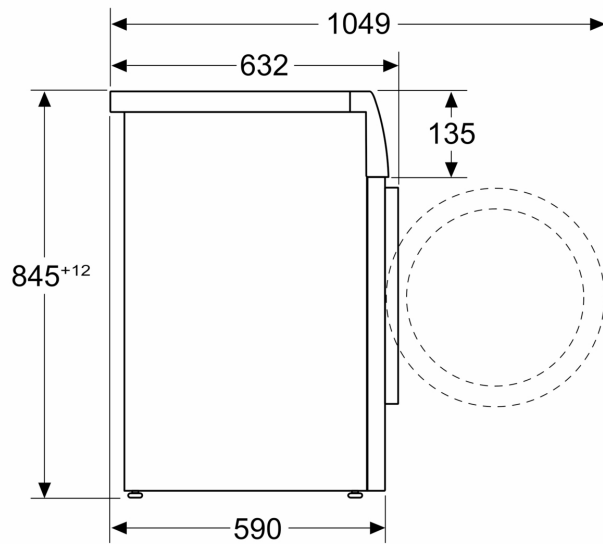

Teknisk information

- Kan skjutas under, minst 85 cm bänkhöjd
- Mått (H x B): 84.5 cm x 59.8 cm
- Djup: 59.0 cm
- Djup inklusive dörr: 63.2 cm

- Djup med öppen lucka: 104.9 cm

¹ Energiklass på en skala från A till G

**Serie 4, Tvättmaskin, frontmatad, 9
kg, max. 1400 varv/min
WAN28290SN**

Mått i mm

Mått i mm