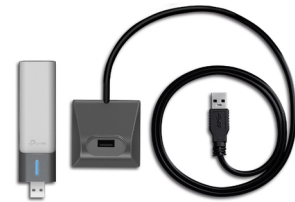

TP-Link Archer TX20UH WLAN 1201 Mbit/s

Märke : TP-Link

Produktfamilj: Archer

Produktkod: ARCHER TX20UH

Product name : Archer TX20UH

TP-Link Archer TX20UH. Anslutningsteknologi: Kabel, Värdragssnitt: USB, Gränssnitt: WLAN. Maximal dataöverföringshastighet: 1201 Mbit/s, Wi-Fi-band: Dual-band (2,4 GHz / 5 GHz)

Anslutningar		Systemkrav	
Anslutningsteknologi *	Kabel	Windows-operativsystem som stöds	Windows 10, Windows 11
Värdragssnitt *	USB	Miljökrav	
Gränssnitt *	WLAN	Temperatur vid drift	0 - 40 ° C
Nätverk		Intervall för relativ operativ luftfuktighet	10 - 90%
Maximal dataöverföringshastighet *	1201 Mbit/s	Fuktighet (förvaring)	5 - 90%
Kommunikationsstandarder *	IEEE 802.11a, IEEE 802.11ac, IEEE 802.11ax, IEEE 802.11b, IEEE 802.11g, IEEE 802.11n	Vikt & dimension	
Wi-Fi	✓	Bredd	30,5 mm
Wi-Fi-band	Dual-band (2,4 GHz / 5 GHz)	Djup	14,8 mm
Kryptering/säkerhet	WEP, WPA, WPA-PSK, WPA2, WPA2-PSK, WPA3	Höjd	111,7 mm
Design		Förpackning	
Komponent för *	PC	Förpackningens bredd	39 mm
Intern *	✗	Låddjup	200 mm
Antenn	✓	Förpackningens höjd	150 mm
LED-indikatorer	Status	Vikt inkl. förpackning	210 g