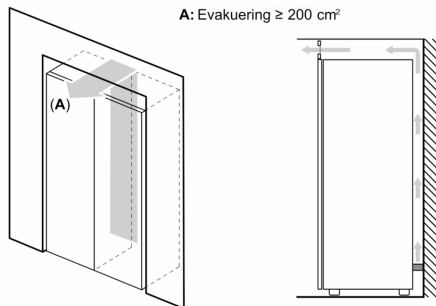

Mått

- Mått: H 186 x B 60 x D 65 cm

Teknisk information

- Dörrhängning höger, omhängbar
- Ställbara fötter framtill, hjul baktill
- Dörröppningsvinkel 90°, inget avstånd till vägg krävs
- Transporthandtag
- Spänning: 220 - 240 V

något högre energiförbrukning.

Extra tillbehör

- KSZ39AW00

Miljö och säkerhet

Installation

ALLMÄN INFORMATION

Serie 4, Frysskåp, 186 x 60 cm, Vit GSN36VWEP

	a	b	c	d	e	f
KSW36, GSD36	187					
KSV36, KSF36, GSN36, GSV36	186					
KSV33, GSN33, GSV33	176	60	65	58	60	119.5
KSV29, GSN29, GSV29	161					
GSV24	146					
GSN51	161					
GSN54	176	70	78	70	70	142
GSN58	191					

- a Höjd
- b Bredd
- c Djup med stängd lucka utan handtag och distans
- d Stordjup utan distans
- e Bredd med öppen lucka utan handtag
- f Djup med öppen lucka utan handtag och distans

Mått i cm