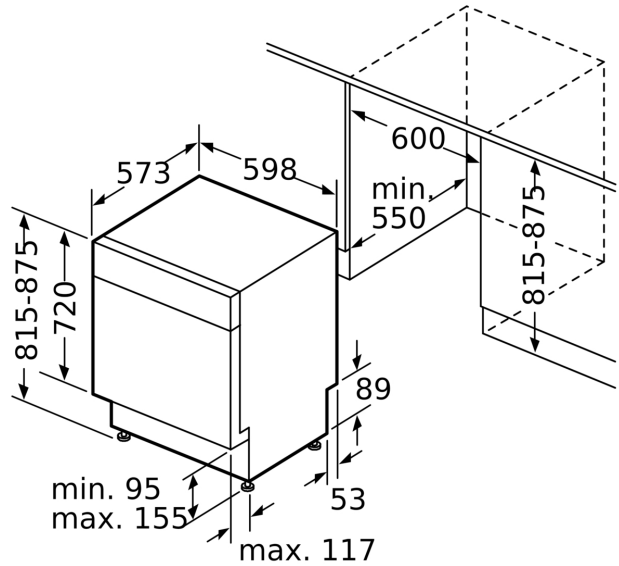

Tekniska data

Energiklass ¹ : D
Energiförbrukningen för 100 cykler med ekoprogrammet ² : 85 kWh/100 cycles
Max antal kuvert: 14
Ekoprogrammets vattenförbrukning i liter per cykel ³ : 9.0 l
Programmets tidslängd: 4:30 h
Ljudnivå, dB: 42 dB(A) re 1pW
Ljudnivåklass: B
Inbyggd / fristående: Integrerat
Höjd med toppskiva: 0 mm
Nischmått (H x B x D): 815-875 x 600 x 550 mm
Djup med dörren öppen i 90°: 1150 mm
Justerbara fötter: Ja, justerbara framifrån
Max höjdjustering: 60 mm
Justerbar sockelplåt: Höjd och djup
Nettovikt: 37.1 kg
Bruttovikt: 38.9 kg
Anslutningseffekt: 2400 W
Säkringsskydd: 10 A
Spänning: 220-240 V
Frekvens: 50; 60 Hz
Anslutningskabelns längd: 175 cm
Elkontakt: Jordad stickkontakt
Längd, tilloppsslang: 165 cm
Längd, avloppsslang: 190 cm
EAN kod: 4242005459155
Installationstyp: För underbyggnad

Säkerhet

- AquaStop säkerhetssystem, minimerar vattenskador i kök
- funktionsspärr för manöverpanelen

Installation

- Mått i cm (H x B x D): 81.5 x 59.8 x 57.3 cm
- Bottenplattans färg rostfritt stål
- Ångskydd ingår

Serie 4, Underbyggd diskmaskin, 60 cm, Rostfri
SMU4HMS02S

Mått i mm

⌘ Eluttag
 () mått med förlängningssats

Mått i mm