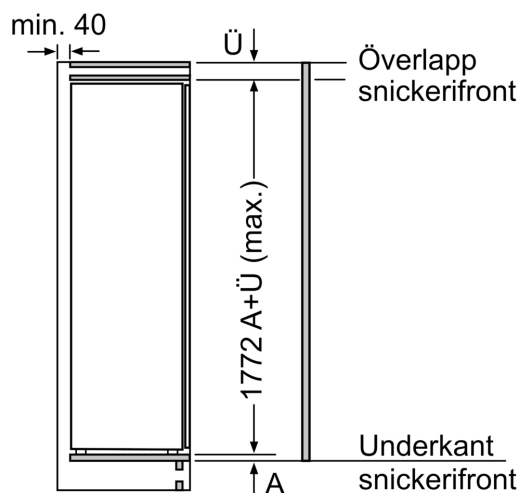

**iQ500, Integrerad kylskåp, 177.2 x
55.8 cm, Platta gångjärn med
softClose
KI81REDD0**

Måttskisser

Maxvikt för enhetens frontpaneler

Monterade frontpaneler på enheten som överskrider tillåten vikt kan ge skador och påverka gångjärnsfunktionen

Δ Vikt
A: Enhetens luckhöjd inkl. gångjärn i mm
B: Odämpat gångjärn, frontpanel i kg
C: Dämpat gångjärn, frontpanel i kg
D: Möjlig extravikt i kg med förstärkningssats

A	B	C	D
1500-1750	22	22	
720-1400	19	19	B+5 / C+5
A1	15	19	
A2	15	19	

Mått i mm

Mått i mm