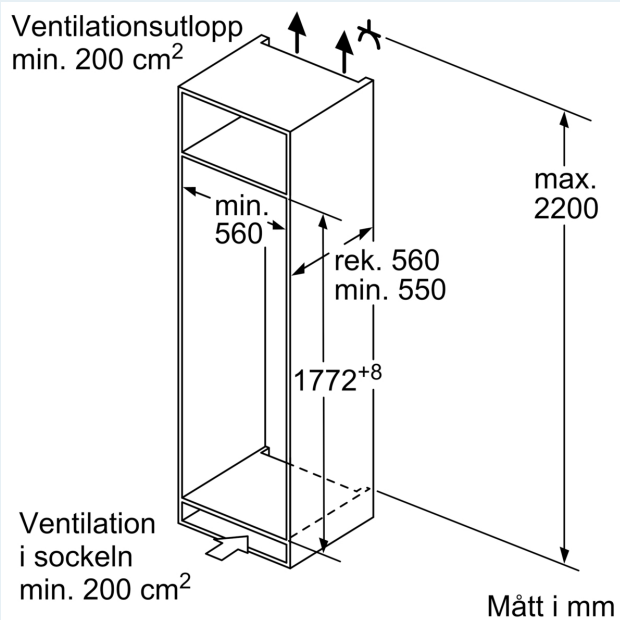

Frysdel

Mått

- Mått: H 177 x B 56 x D 55 cm
- Nischmått (H x B x T): 177.5 cm x 56.0 cm x 55.0 cm

Teknisk information

- Längd på elsladd: 230 cm
- Klimatklass: SN-ST
- 1 x förstärkt gångjärnsstöd, 1 x Smörlåda

ALLMÄN INFORMATION

**iQ500, Integrerad kylskåp, 177.2 x
55.8 cm, Platta gångjärn med
softClose
KI81REDD0**

Måttskisser

Maxvikt för enhetens frontpaneler

Monterade frontpaneler på enheten som överskrider tillåten vikt kan ge skador och påverka gångjärnsfunktionen

Δ Vikt
 A: Enhetens luckhöjd inkl. gångjärn i mm
 B: Odämpat gångjärn, frontpanel i kg
 C: Dämpat gångjärn, frontpanel i kg
 D: Möjlig extravikt i kg med förstärkningssats

A	B	C	D
1500-1750	22	22	
720-1400	19	19	B+5 / C+5
A1	15	19	
A2	15	19	

Mått i mm

Mått i mm

Måttskisser

Mått i mm
Rekommenderat spaltmått för plattgångjärn

F	R	X
16-19	0-3	2,5
20	0-1	3
	2-3	2,5
21	0-1	3
	2-3	2,5
22	0	4
	1	3,5
	2-3	3

Följ tabellens rekommenderade spaltmått så att enhetens lucka inte slår i och skadar köksstommen.