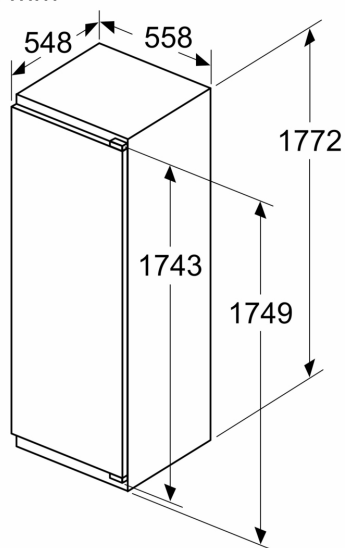

Frysdel

Mått

- Mått: H 177 x B 56 x D 55 cm
- Nischmått (H x B x T): 177.5 cm x 56.0 cm x 55.0 cm

Teknisk information

- Längd på elsladd: 230 cm
- Klimatklass: SN-ST
- 1 x förstärkt gångjärnsstöd, 1 x Smörlåda

ALLMÄN INFORMATION

**iQ500, Integrerad kylskåp, 177.2 x
55.8 cm, Platta gångjärn med
softClose
KI81REDD0**

Måttskisser

Maxvikt för enhetens frontpaneler

Monterade frontpaneler på enheten som överskrider tillåten vikt kan ge skador och påverka gångjärnsfunktionen

Mått i mm

Mått i mm

Måttskisser

Mått i mm
Rekommenderat spaltmått för plattgångjärn

F	R	X
16-19	0-3	2,5
20	0-1	3
	2-3	2,5
21	0-1	3
	2-3	2,5
22	0	4
	1	3,5
	2-3	3

Följ tabellens rekommenderade spaltmått så att enhetens lucka inte slår i och skadar köksstommen.