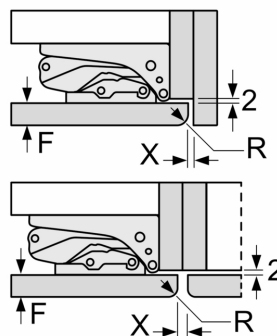

Mått i mm

Mått i mm

Måttskisser

Mått i mm
Rekommenderat spaltmått för plattgångjärn

F	R	X
16-19	0-3	2,5
20	0-1	3
	2-3	2,5
21	0-1	3
	2-3	2,5
22	0	4
	1	3,5
	2-3	3

Följ tabellens rekommenderade spaltmått så att enhetens lucka inte slår i och skadar köksstommen.