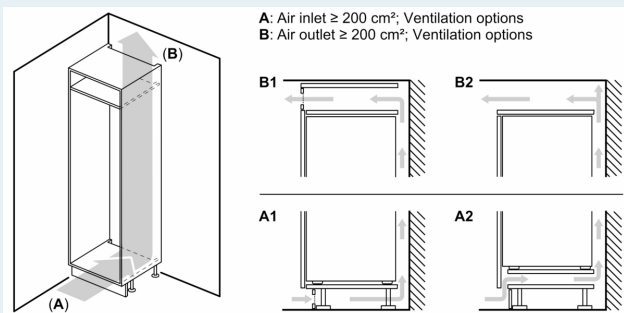

Frysdel

Mått

- Mått: H 177 x B 56 x D 55 cm
- Nischmått (H x B x T): 177.5 cm x 56.0 cm x 55.0 cm

Teknisk information

- Längd på elsladd: 230 cm
- Klimatklass: SN-ST
- 1 x förstärkt gångjärnsstöd, 1 x Smörlåda

ALLMÄN INFORMATION

**iQ500, Integrerad kylskåp, 177.2 x
55.8 cm, Platta gångjärn med
softClose
KI81REDD0**

Måttskisser

Maxvikt för enhetens frontpaneler

Monterade frontpaneler på enheten som överskrider tillåten vikt kan ge skador och påverka gångjärnsfunktionen