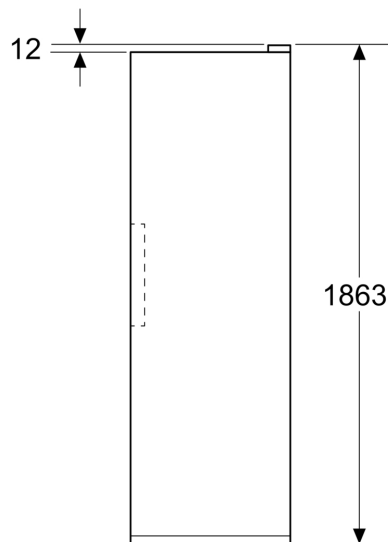

Frysdel

- Nettovolym frys: 334 l
- Fryskapacitet (24h): 16 kg
- Förvaringstid vid strömavbrott: 14 t
- Antal små fack full bredd: 4
- Big Box: 1
- 3 hyllor i säkerhetsglas

Teknisk information

- Produktens mått (H x W x D): 1862 mm x 595 mm x 663 mm
- nominal voltage min: 220 V - nominal voltage max: 240 V
- Strömkabelns längd: 2400 mm

Medföljande tillbehör

**iQ300, Frysskåp, 186.2 x 59.5 cm,
Borstat stål med antiFingerprint
GS36NEICM**

Måttskisser

Mått i mm

Mått i mm

Mått i mm

A: Evakuering $\geq 200 \text{ cm}^2$

B: Evakuering $\geq 200 \text{ cm}^2$