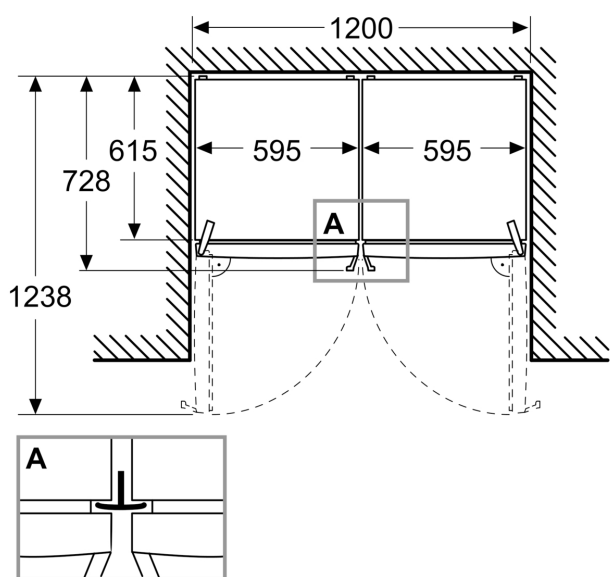

Frysdel

- Nettovolym frys: 334 l
- Fryskapacitet (24h): 16 kg
- Förvaringstid vid strömavbrott: 14 t
- Antal små fack full bredd: 4
- Big Box: 1
- 3 hyllor i säkerhetsglas

Teknisk information

- Produktens mått (H x W x D): 1862 mm x 595 mm x 663 mm
- nominal voltage min: 220 V - nominal voltage max: 240 V
- Strömkabelns längd: 2400 mm

Medföljande tillbehör

**iQ300, Frysskåp, 186.2 x 59.5 cm,
Borstat stål med antiFingerprint
GS36NEICM**

Måttskisser

Mått i mm

Mått i mm

Mått i mm

A: Evakuering $\geq 200 \text{ cm}^2$

B: Evakuering $\geq 200 \text{ cm}^2$