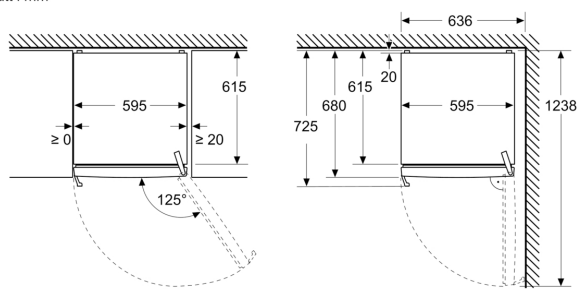

Frysdel

- Nettovolym frys: 334 l
- Fryskapacitet (24h): 16 kg
- Förvaringstid vid strömavbrott: 14 t
- Antal små fack full bredd: 4
- Big Box: 1
- 3 hyllor i säkerhetsglas

Teknisk information

- Produktens mått (H x W x D): 1862 mm x 595 mm x 663 mm
- nominal voltage min: 220 V - nominal voltage max: 240 V
- Strömkabelns längd: 2400 mm

Medföljande tillbehör

**iQ300, Frysskåp, 186.2 x 59.5 cm,
Borstat stål med antiFingerprint
GS36NEICM**

Måttskisser

Mått i mm

Mått i mm

Mått i mm

A: Evakuering $\geq 200 \text{ cm}^2$

B: Evakuering $\geq 200 \text{ cm}^2$