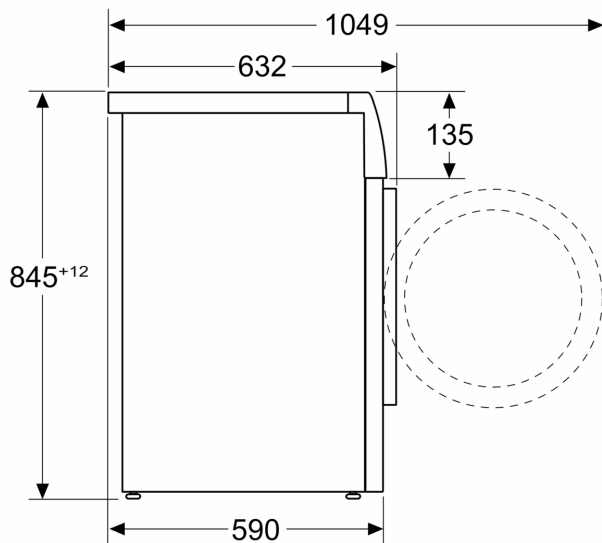

Teknisk information

- Kan monteras i stapel med ett monteringskit som passar torktummlaren.
- Kan skjutas under, minst 85 cm bänkhöjd
- Mått (H x B): 84.5 cm x 59.8 cm
- Djup: 59.0 cm
- Djup inklusive dörr: 63.2 cm

- Djup med öppen lucka: 104.9 cm

¹ Energiklass på en skala från A till G

² Energiförbrukning i kWh per 100 cykler (program Eco 40-60)

³ Vattenkonsumtion i liter per cykel (program Eco 40-60)

⁴ Programtid Eco 40-60

Måttskisser

Mått i mm

Mått i mm