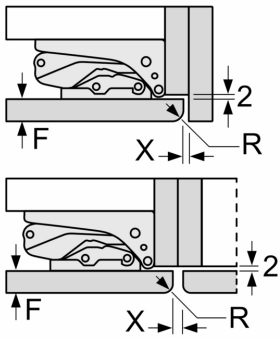

Medföljande tillbehör

- 1 x Istärningsfack

Serie 4, Integrerad frys, 177.2 x 55.8 cm, Platta gångjärn GIN81VEE0

Mått i mm

Maxtillåten stomfrontvikt

Monterade skåpluckor som överskrider tillåten vikt kan skada gångjärnen och påverka funktionen.

T: enhetshöjd inklusive Gångjärn i mm:	odämpat gångjärn, Lucka i kg:	dämpat gångjärn, Lucka i kg:
1500-1750	22	22

Mått i mm
 Rekommenderat spaltmått för plattgångjärn

F	R	X
16-19	0-3	2,5
20	0-1	3
	2-3	2,5
21	0-1	3
	2-3	2,5
22	0	4
	1	3,5
	2-3	3