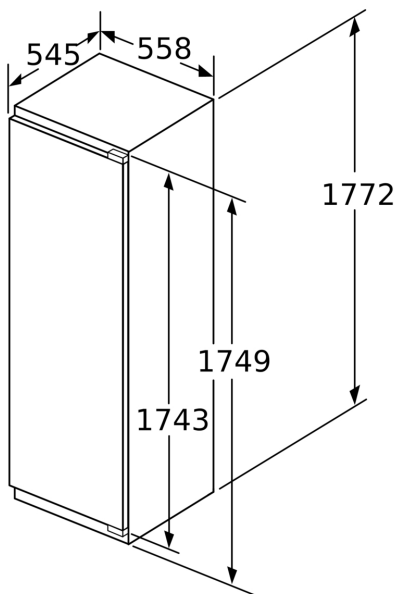

Mått

- Mått: H 177 x B 56 x D 55 cm
- Nischmått (H x B x T): 177.5 cm x 56.0 cm x 55.0 cm

Teknisk information

- Dörrhängning vänster, omhängbar
- Klimatklass: SN-T
- Längd på elsladd: 230 cm
- Spänning: 220 - 240 V

Medföljande tillbehör

- 1 x Istärningsfack

Serie 4, Integrerad frys, 177.2 x 55.8 cm, Platta gångjärn GIN81VEE0

Mått i mm

Maxtillåten stomfrontvikt

Monterade skåpluckor som överskrider tillåten vikt kan skada gångjärnen och påverka funktionen.