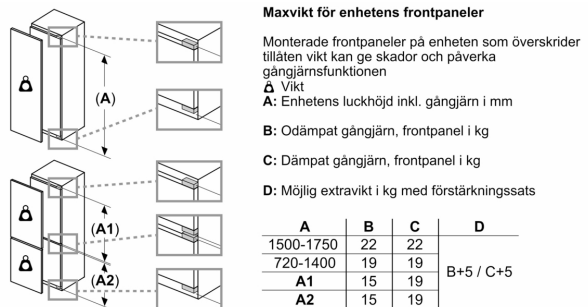

Mått

- Mått: H 177 x B 56 x D 55 cm
- Nischmått (H x B x T): 177.5 cm x 56.0 cm x 55.0 cm

Teknisk information

- Dörrhängning vänster, omhängbar
- Klimatklass: SN-T
- Längd på elsladd: 230 cm
- Spänning: 220 - 240 V

Medföljande tillbehör

- 1 x Istärningsfack

Serie 4, Integrerad frys, 177.2 x 55.8 cm, Platta gångjärn GIN81VEE0

Mått i mm

Maxtillåten stomfrontvikt

Monterade skåpluckor som överskrider tillåten vikt kan skada gångjärnen och påverka funktionen.