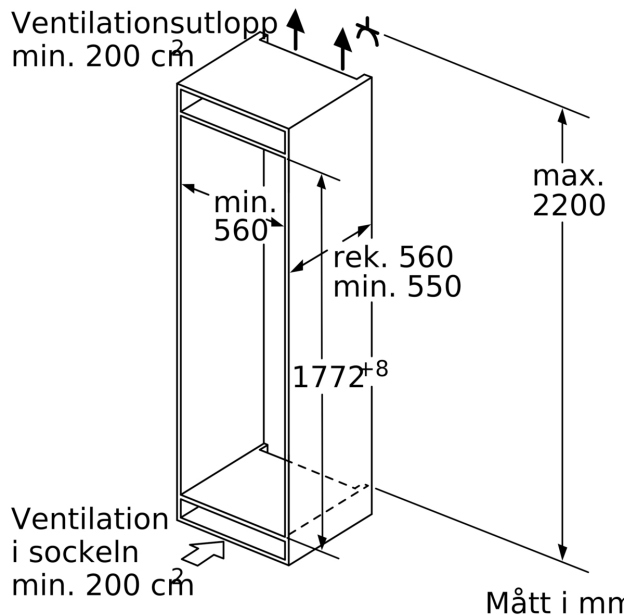

Frysdel

- Nettovolym frys: 212 l
- Volym utrymme 4*: 212 l
- Fryskapacitet (24h): 13.8 kg
- Förvaringstid vid strömavbrott: 8 t
- 5 frysbackar med transparent front, varav 2 BigBox
- 2 infrysningsfack med transparent lucka
- VarioZone, flyttbara hyllor för extra utrymme

Mått

- Mått: H 177 x B 56 x D 55 cm
- Nischmått (H x B x T): 177.5 cm x 56.0 cm x 55.0 cm

Teknisk information

- Dörrhängning vänster, omhängbar
- Klimatklass: SN-T
- Längd på elsladd: 230 cm
- Spänning: 220 - 240 V

Medföljande tillbehör

- 1 x Istärningsfack

Serie 4, Integrerad frys, 177.2 x 55.8 cm, Platta gångjärn GIN81VEE0

Mått i mm

Maxtillåten stomfrontvikt

Monterade skåpluckor som överskrider tillåten vikt kan skada gångjärnen och påverka funktionen.