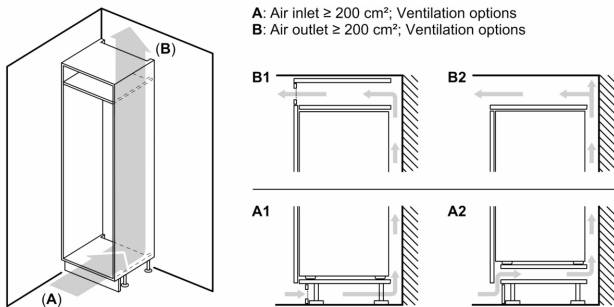

Mått

- Mått: H 177 x B 56 x D 55 cm
- Nischmått (H x B x T): 177.5 cm x 56.0 cm x 55.0 cm

Teknisk information

- Dörrhängning vänster, omhängbar
- Klimatklass: SN-T
- Längd på elsladd: 230 cm
- Spänning: 220 - 240 V

Medföljande tillbehör

- 1 x Istärningsfack

Serie 4, Integrerad frys, 177.2 x 55.8 cm, Platta gångjärn GIN81VEE0

Mått i mm

Maxtillåten stomfrontvikt

Monterade skåpluckor som överskrider tillåten vikt kan skada gångjärnen och påverka funktionen.