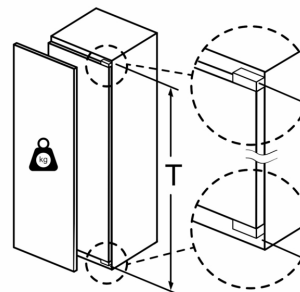

Mått

- Mått: H 177 x B 56 x D 55 cm
- Nischmått (H x B x T): 177.5 cm x 56.0 cm x 55.0 cm

Teknisk information

- Dörrhängning vänster, omhängbar
- Klimatklass: SN-T
- Längd på elsladd: 230 cm
- Spänning: 220 - 240 V

Medföljande tillbehör

- 1 x Istärningsfack

Serie 4, Integrerad frys, 177.2 x 55.8 cm, Platta gångjärn GIN81VEE0

Mått i mm

Maxtillåten stomfrontvikt

Monterade skåpluckor som överskrider tillåten vikt kan skada gångjärnen och påverka funktionen.