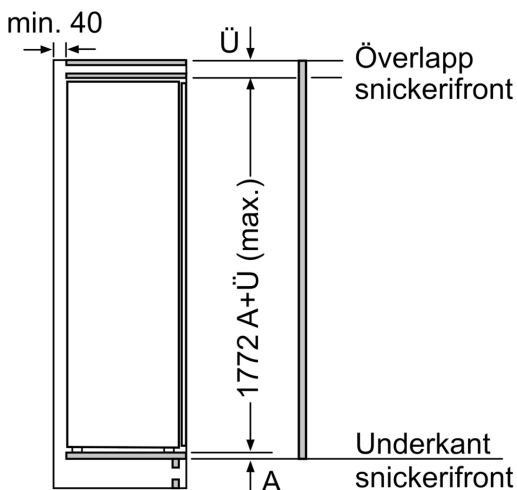

Mått

- Mått: H 177 x B 56 x D 55 cm
- Nischmått (H x B x T): 177.5 cm x 56.0 cm x 55.0 cm

Teknisk information

- Dörrhängning vänster, omhängbar
- Klimatklass: SN-T
- Längd på elsladd: 230 cm
- Spänning: 220 - 240 V

Medföljande tillbehör

- 1 x Istärningsfack

Serie 4, Integrerad frys, 177.2 x 55.8 cm, Platta gångjärn GIN81VEE0

Mått i mm

Maxtillåten stomfrontvikt

Monterade skåpluckor som överskrider tillåten vikt kan skada gångjärnen och påverka funktionen.