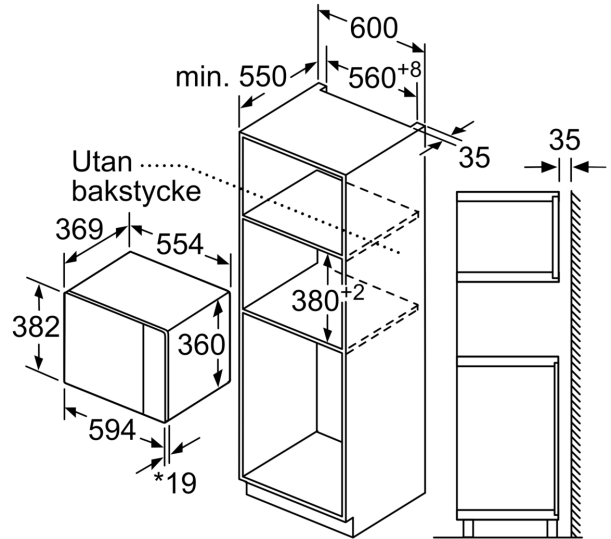

Medföljande tillbehör

- 1 x Roterande tallrik

Miljö och Säkerhet

- Övriga säkerhetsfunktioner: säkerhetsavstängning för ugn, luckströmbrytare
- Inbyggd kylfläkt

Teknisk info

- Sladdlängd: 130 cm
- Anslutningsvärde el totalt: 1.45 kW; Spänning 220-240 V
- kan installeras i ett 60 cm brett högskåp

Mått:

- Mått (HxBxD): 382 mm x 594 mm x 388 mm
- Nisch mått (HxBxD): 380 mm - 382 mm x 560 mm -568 mm x 550 mm
- För mått se måttskiss

iQ500, Inbyggnadsmikro, 59 x 38 cm, Svart
BF555LMB1

Måttskisser

Mikrovåg
hörnmontering

Mått i mm

* 20 mm vid metallfront

Mått i mm

* 20 mm vid metallfront

Mått i mm

Mått i mm