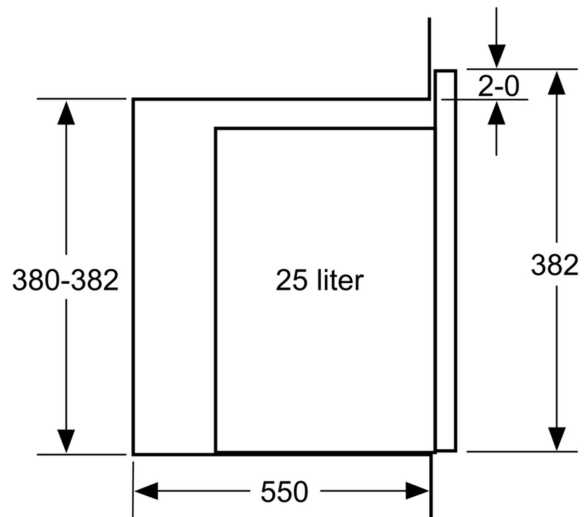

Beskrivning

Tekniska data

Typ av ugn:	Enbart mikro
Typ av reglage:	Elektronisk
Mått:	382x594x388 mm
Ugnens invändiga mått (H x B x D):	208 x 328 x 369 mm
Anslutningskabelns längd:	130 cm
Nettovikt:	18.0 kg
Bruttovikt:	22.0 kg
EAN kod:	4242003960288
Maximal mikrovågseffekt ¹ :	900 W
Anslutningseffekt:	1450 W
Säkringsskydd:	10 A
Spänning:	220-230 V
Frekvens:	50 Hz
Elkontakt:	Jordad stickkontakt
Medföljande tillbehör:	1 x Roterande tallrik

Mått:

- Mått (HxBxD): 382 mm x 594 mm x 388 mm
- Nisch mått (HxBxD): 380 mm - 382 mm x 560 mm -568 mm x 550 mm
- För mått se måttskiss

iQ500, Inbyggnadsmikro, 59 x 38 cm, Svart
BF555LMB1

Måttskisser

Mikrovåg
hörnmontering

Mått i mm

* 20 mm vid metallfront

Mått i mm

* 20 mm vid metallfront

Mått i mm

Mått i mm