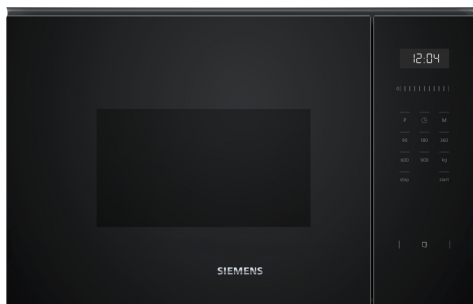

iQ500, Inbyggnadsmikro, 59 x 38 cm, Svart BF555LMB1

Mikrovågsugn för inbyggnad i 38 cm nisch - tina, värm eller tillaga maten extra snabbt.

- ✓ cookControl7: 7 automatiska program som hjälper dig att uppnå fantastiska resultat.
- ✓ touchControl: Du kan kontrollera temperaturen enkelt antingen genom att ange den direkt eller genom att använda temperaturreglaget.
- ✓ Effekt: Spara tid med kraftfull mikro - effekt upp till 900 W.
- ✓ Sidohängd lucka: ger en optimal lösning för inbyggnad.

Beskrivning

Tekniska data

Typ av ugn:	Enbart mikro
Typ av reglage:	Elektronisk
Mått:	382x594x388 mm
Ugnens invändiga mått (H x B x D):	208 x 328 x 369 mm
Anslutningskabelns längd:	130 cm
Nettovikt:	18.0 kg
Bruttovikt:	22.0 kg
EAN kod:	4242003960288
Maximal mikrovågseffekt ¹ :	900 W
Anslutningseffekt:	1450 W
Säkringsskydd:	10 A
Spänning:	220-230 V
Frekvens:	50 Hz
Elkontakt:	Jordad stickkontakt
Medföljande tillbehör:	1 x Roterande tallrik

4 242003 960288

¹ Intelligent invertertechnik: maximal effekt regleras till 600 W vid längre drift

iQ500, Inbyggdsmikro, 59 x 38 cm, Svart BF555LMB1

Beskrivning

Mikrotyp och värmefunktioner

- Max. effekt: 900 W; 5 effektlagens: 90 W, 180 W, 360 W, 600 W, 900 W
- Volym: 25 l

Design

- Insida i rostfritt stål

Rengöring

- humidClean (manuell)

Komfort

- Styrning med LED-display
- Digitalur
- touchControl, Slider, starttangant
- Lättanvänd med tydliga inställningar
- memory-funktion, cookControl, 7 st - Varje rätt blir en succé med förinställda automatiska program.
- 4 upptiningsprogram och 3 matlagingsprogram
- memory-funktion (1 st)
- LED-belysning
- Roterande glastallrik, diameter 31.5 cm
- Vänsterhängd lucka (ej omhångningsbar)
- Elektronisk öppning
- TouchControl panel