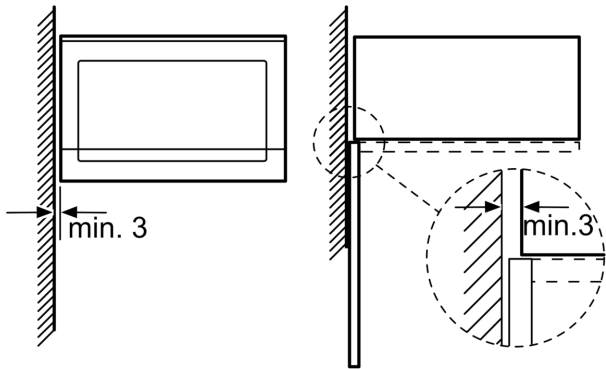

Medföljande tillbehör

- 1 x Roterande tallrik

Miljö och Säkerhet

- Övriga säkerhetsfunktioner: säkerhetsavstängning för ugn, luckströmbrytare
- Inbyggd kylfläkt

Teknisk info

- Sladdlängd: 130 cm
- Anslutningsvärde el totalt: 1.45 kW; Spänning 220-240 V
- kan installeras i ett 60 cm brett högskåp

Mått:

- Mått (HxBxD): 382 mm x 594 mm x 388 mm
- Nisch mått (HxBxD): 380 mm - 382 mm x 560 mm -568 mm x 550 mm
- För mått se måttskiss

iQ500, Inbyggnadsmikro, 59 x 38 cm, Svart
BF555LMB1

Måttskisser

Mikrovåg
hörnmontering

Mått i mm

* 20 mm vid metallfront

Mått i mm

* 20 mm vid metallfront

Mått i mm

Mått i mm