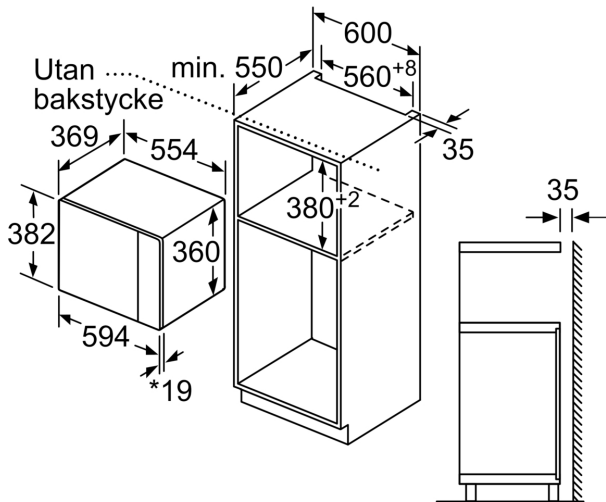

Beskrivning

Tekniska data

Typ av ugn:	Enbart mikro
Typ av reglage:	Elektronisk
Mått:	382x594x388 mm
Ugnens invändiga mått (H x B x D):	208 x 328 x 369 mm
Anslutningskabelns längd:	130 cm
Nettovikt:	18.0 kg
Bruttovikt:	22.0 kg
EAN kod:	4242003960288
Maximal mikrovågseffekt ¹ :	900 W
Anslutningseffekt:	1450 W
Säkringsskydd:	10 A
Spänning:	220-230 V
Frekvens:	50 Hz
Elkontakt:	Jordad stickkontakt
Medföljande tillbehör:	1 x Roterande tallrik

Medföljande tillbehör

- 1 x Roterande tallrik

Miljö och Säkerhet

- Övriga säkerhetsfunktioner: säkerhetsavstängning för ugn, luckströmbrytare
- Inbyggd kylfläkt

Teknisk info

- Sladdlängd: 130 cm
- Anslutningsvärde el totalt: 1.45 kW; Spänning 220-240 V
- kan installeras i ett 60 cm brett högskåp

Mått:

- Mått (HxBxD): 382 mm x 594 mm x 388 mm
- Nisch mått (HxBxD): 380 mm - 382 mm x 560 mm -568 mm x 550 mm
- För mått se måttskiss

iQ500, Inbyggnadsmikro, 59 x 38 cm, Svart
BF555LMB1

Måttskisser

Mikrovåg
hörnmontering

Mått i mm

* 20 mm vid metallfront

Mått i mm

* 20 mm vid metallfront

Mått i mm

Mått i mm