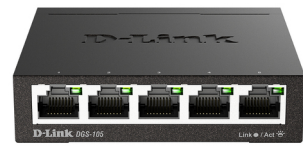

D-Link DGS-105 Uhåndtert L2 Gigabit Ethernet (10/100/1000) Svart

Merke : D-Link

Produktkode: DGS-105/E

Produktnavn : DGS-105

D-Link DGS-105. Svitsjtype: Uhåndtert, Strømbryterbelegg: L2. Basic switching RJ-45 Ethernet ports-type: Gigabit Ethernet (10/100/1000), Antall Basic switching RJ-45 Ethernet-ports: 5. Full tosidig. Størrelse på adressetabell: 2000 oppføringer, Ruting/svitsjekapasitet: 10 Gbit/s. Nettverksstandard: IEEE 802.1p, IEEE 802.3, IEEE 802.3ab, IEEE 802.3az, IEEE 802.3u, IEEE 802.3x. Strømtilkobling: DC-inngang