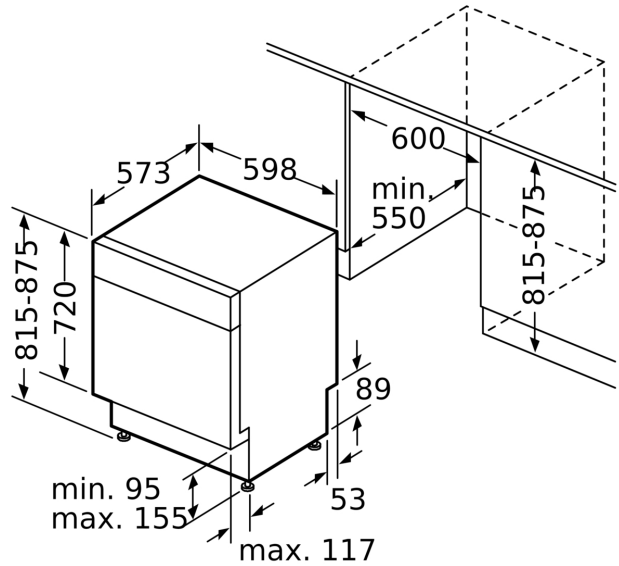

Tekniska data

Energiklass ¹ :	B
Energiförbrukningen för 100 cykler med ekoprogrammet ² :	65 kWh/100 cycles
Max antal kuvert:	14
Ekoprogrammets vattenförbrukning i liter per cykel ³ :	9.0 l
Programmets tidslängd:	3:35 h
Ljudnivå, dB:	40 dB(A) re 1pW
Ljudnivåklass:	B
Inbyggd / fristående:	Integrerat
Höjd med toppskiva:	0 mm
Nischmått (H x B x D):	815-875 x 600 x 550 mm
Djup med dörren öppen i 90°:	1150 mm
Justerbara fötter:	Ja, justerbara framifrån
Max höjdjustering:	60 mm
Justerbar sockelplåt:	Höjd och djup
Nettovikt:	46.8 kg
Bruttovikt:	49.0 kg
Anslutningseffekt:	2400 W
Säkringsskydd:	10 A
Spänning:	220-240 V
Frekvens:	50; 60 Hz
Max. tillåten hårdhetsgrad (dH):	50°DH
Anslutningskabelns längd:	175 cm
Elkontakt:	Jordad stickkontakt
Längd, tilllopps slang:	165 cm
Längd, avlopps slang:	190 cm
EAN kod:	4242005460489
Installationstyp:	För underbyggnad

Säkerhet

- AquaStop säkerhetssystem, minimerar vattenskador i kök

- funktionsspärr för manöverpanelen

Installation

- Mått i cm (H x B x D): 81.5 x 59.8 x 57.3 cm
- Bottenplattans färg Inklusiv sockel
- Ångskydd ingår

Mått i mm

⚡ Eluttag
() mått med förlängningssats

Mått i mm