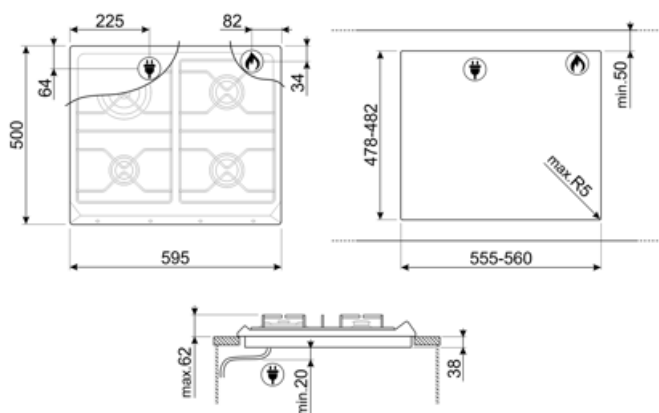

Venstre foran - Gass - AUX - 1.10 kW

Venstre bak - Gass - URP - 3.30 kW

Høyre bak - Gass - SRD - 1.70 kW

Høyre foran - Gass - SRD - 1.70 kW

Gassikkerhetsventiler Ja Automatisk tenning Ja

Elektrisk tilkobling

Elektrisk tilkoblingseffekt (W)	1 W	Frekvens (Hz)	50/60 Hz
Spenning (V)	220-240 V	Lengde på strømledning (cm)	120 cm
Type ledning	Enfase	Kontakt	No

Gasstilkobling

Gasstype	G20/G25 Naturgass	Andre gasstilkoblinger følger	Konisk
Gasstilkobling	Sylindrisk	Måling av gassforbindelse (W)	7800 W
Andre medfølgende dyser	Flytende gass G30 GPL