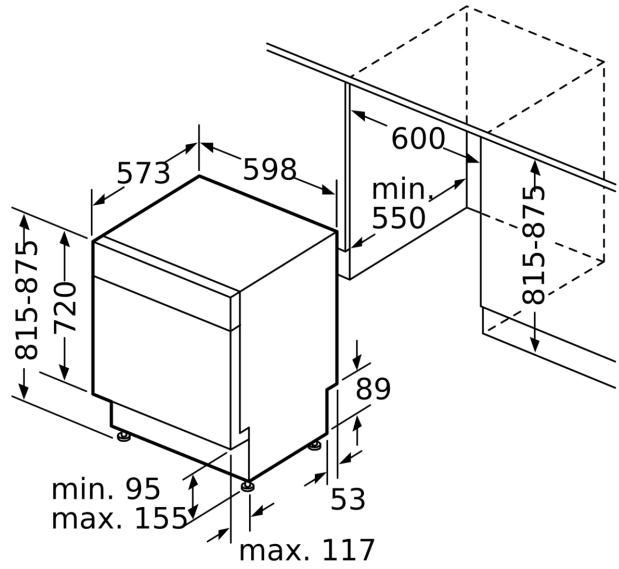

**Serie 4, Underbyggd diskmaskin, 60 cm, Vit
SMU4HVV11E**

Mått i mm

⌘ Eluttag
( ) mått med förlängningssats

Mått i mm