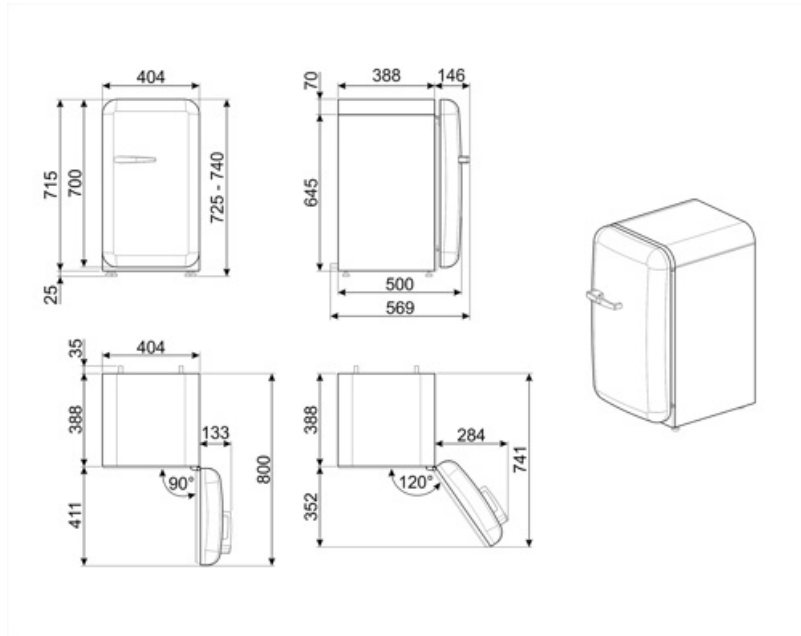

Typ av temperaturkontroll	Elektronisk
Typ av kylgas	R600a
Typ av kompressor	Standard
Mängd kylmedia (gr)	19 g
Skummedel	Cyklopentan

Prestanda/Energimärkning – Reg. 2019

Årlig energianvändning (kWh/år)	61 kWh/a	Summan av lågtemperaturfackets/-ens och kylfacket/-ens volymer	34 l
Energiklass	D	Luftburet akustiskt buller räknat i dB(A) re 1 pW	40 dB(A) re 1 pW
Utsläppsklass för luftburet akustiskt buller	C	Klimatklass	SN, N, ST, T
Totalvolym (dm³ eller liter)	34 l	EEl	79 %

Elektrisk anslutning

Typ av kontakt	(F;E) Eurokontakt	Volt (V)	220-240 V
Anslutningseffekt	60 W	Frekvens	50/60 Hz
Ström	0,3 A	Sladdens längd	100 cm