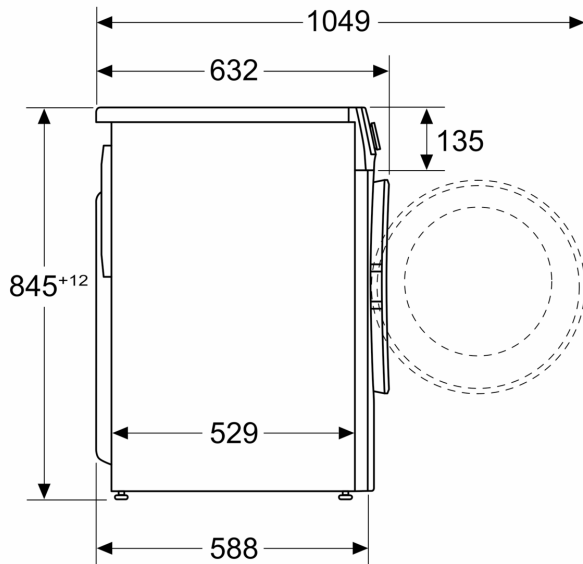

#### Teknisk information

- Kan skjutas under, minst 85 cm bänkhöjd
- Mått (H x B): 84.5 cm x 59.8 cm

- Djup: 58.8 cm

<sup>1</sup> Energitklass på en skala från A till G

<sup>2</sup> Energiförbrukning i kWh per 100 cykler (program Eco 40-60)

**Serie 6, Tvättmaskin, frontmatad, 9  
kg, 1400 v/min  
WGG244Z0SN**

Mått i mm

Mått i mm