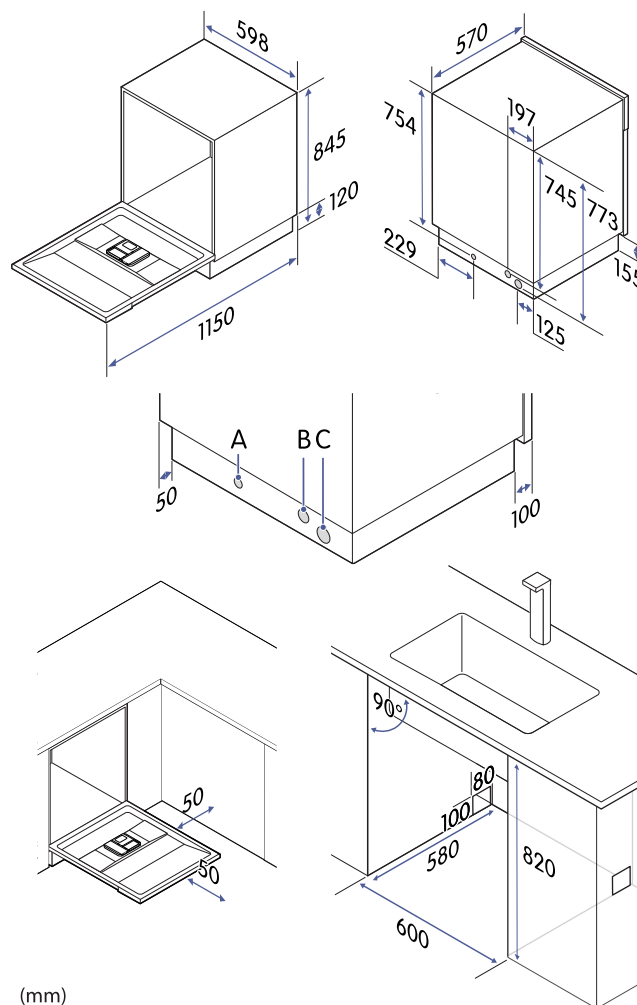

Produktgenskaper

Farge	Hvit
Installering	Innebygd
Volum	14 kuverter
Forsinket start	Ja
Hurtigoppvask	Ja
Lagre et favorittprogram	Nei
Antall programmer	8
Oversvømmelsesindikator	Ja
Innvendig belysning	Ja

Tekniske spesifikasjoner

Nettovekt	47,5 kg
Høyde, justerbar	815-875 mm
Bredde	598 mm
Dybde	570 mm
Dybde med åpen dør	1150 mm
Innbyggingsmål, min. høyde	820 mm
Innbyggingsmål, min. bredde	600 mm
Innbyggingsmål, min. dybde	580 mm
Lengde på vanninntaksslange (B)	1,5 m
Lengde på vannutløpsslange (C)	1,6 m
Strømtilførsel (A)	220-240 V, 50 Hz
Ledningens lengde, støpseltype	1,5 m, jordet
Nominell strøm	10 A
Nominell effekt	1760-2100 W
Standard vanntrykk	0,04 MPa ~ 1 MPa
Nominell lydnivå	44 dB
Støyklasse	B
Vannforbruk	9,8 l/syklus
Strømforbruk	0,747 kWh/sykl us
Strømforbruk, 100 sykluser	75 kWh
Energieffektivitetsklasse	C
Modellidentifikasjon	CDM5601V

Du finner mer informasjon om produktets energieffektivitet på <https://eprel.ec.europa.eu/>. Bruk modellidentifikasjonen til å finne informasjon.

Mål

(mm)

Informasjonen kan endres. Det kan forekomme utslittede tell i informasjonen.