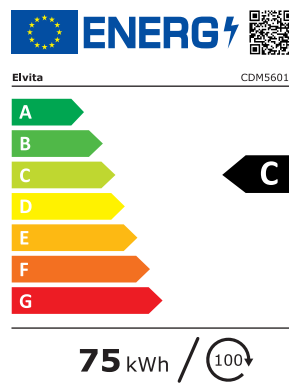

Energimerking

14 x

9,8 L

3:18

44 dB

ABCD

41029/102