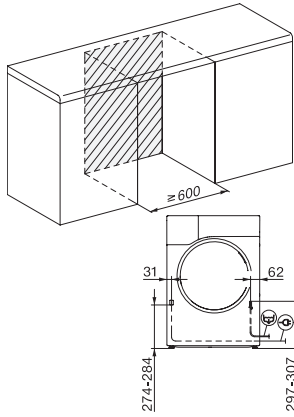

TSA528WP 8kg Active

T1 värmepumpstumlare:

8 kg | EasyControl | EcoSpeed | EcoDry-teknik | FragranceDos<sup>2</sup>

EAN: 4002516942931 / Materialnummer: 12896570 /

Gamla materialnummer: 12SA5282NDS

ECO	•
Strykfri tvätt	•
Fintvätt	•
Skjortor	•
Finish ylle	•
Express	•
Jeans	•
Impregnering	•
Skrynkelförminskning	•
Sängkläder	•
Varmluft/DryFresh	•
<b>Tillval tork</b>	
Skrynkelskydd	•
Skongång plus	•
Summer	•
<b>Kvalitet</b>	
Rundade valkar	•
<b>Säkerhet</b>	
Pinkod	•
Indikering "Tom behållare"	•
Indikering "Rengör filter"	•
Optiskt gränssnitt	•
<b>Tekniska data</b>	
Mått (H x B x D) i mm	850 x 596 x 655
Dimensioner, mm (bredd)	596
Dimensioner, mm (höjd)	850
Dimensioner, mm (djup)	655
Maskinens djup med öppen lucka i mm	1077
Vikt, kg	52
Spänning i V	220-240
Säkring i A	10
Frekvens i Hz	50
Total anslutningseffekt, KW	1,10
Längd anslutningskabel, m	2,0
Hermetiskt slutet	•
Typ av köldmedium	R290
Mängd köldmedium i kg	0,14
GWP (Global Warming Potential) kylmedel i CO <sub>2</sub> e	3
GWP (Global Warming Potential) produkt i CO <sub>2</sub> e	0,42
Byta lampa	Miele service
<b>Medföljande tillbehör</b>	
Doftpatron	•
Värdekupong för en andra doftpatron	•

TSA528WP 8kg Active

T1 värmepumpstumlare:

8 kg | EasyControl | EcoSpeed | EcoDry-teknik | FragranceDos<sup>2</sup>

T1 installation drawing, facia 5 degree, measures in mm

T1 drawing, facia 5 degree, measures in mm

T1 drawing, facia 5 degree, without porthole, measures in mm

T1 drawing, facia 5 degree, measures in mm