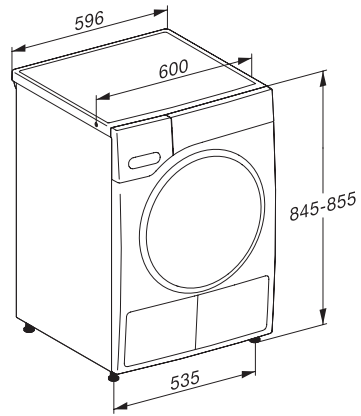

TSA528WP 8kg Active

T1 värmepumpstumlare:

8 kg | EasyControl | EcoSpeed | EcoDry-teknik | FragranceDos<sup>2</sup>

EAN: 4002516942931 / Materialnummer: 12896570 /

Gamla materialnummer: 12SA5282NDS

ECO	•
Strykfri tvätt	•
Fintvätt	•
Skjortor	•
Finish ylle	•
Express	•
Jeans	•
Impregnering	•
Skrynkelförminskning	•
Sängkläder	•
Varmluft/DryFresh	•
<b>Tillval tork</b>	
Skrynkelskydd	•
Skongång plus	•
Summer	•
<b>Kvalitet</b>	
Rundade valkar	•
<b>Säkerhet</b>	
Pinkod	•
Indikering "Tom behållare"	•
Indikering "Rengör filter"	•
Optiskt gränssnitt	•
<b>Tekniska data</b>	
Mått (H x B x D) i mm	850 x 596 x 655
Dimensioner, mm (bredd)	596
Dimensioner, mm (höjd)	850
Dimensioner, mm (djup)	655
Maskinens djup med öppen lucka i mm	1077
Vikt, kg	52
Spänning i V	220-240
Säkring i A	10
Frekvens i Hz	50
Total anslutningseffekt, KW	1,10
Längd anslutningskabel, m	2,0
Hermetiskt slutet	•
Typ av köldmedium	R290
Mängd köldmedium i kg	0,14
GWP (Global Warming Potential) kylmedel i CO <sub>2</sub> e	3
GWP (Global Warming Potential) produkt i CO <sub>2</sub> e	0,42
Byta lampa	Miele service
<b>Medföljande tillbehör</b>	
Doftpatron	•
Värdekupong för en andra doftpatron	•

TSA528WP 8kg Active

T1 värmepumpstumlare:

8 kg | EasyControl | EcoSpeed | EcoDry-teknik | FragranceDos<sup>2</sup>

T1 installation drawing, facia 5 degree, measures in mm

T1 drawing, facia 5 degree, measures in mm

T1 drawing, facia 5 degree, without porthole, measures in mm

T1 drawing, facia 5 degree, measures in mm