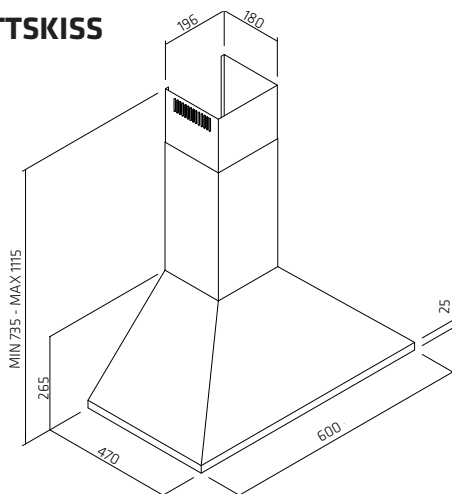

DECOR 942

PRODUKTSPECIFIKATIONER

MODELL:	Väggmonterad
MATERIAL:	Vitlackerad eller rostfri
MÅTT:	600 eller 700 mm
HASTIGHETER:	3 hastigheter
FILTER:	Aluminiumfilter
BELYSNING:	2 x 1,3 W LED (3000 K)

TEKNISKA DATA

SPÄNNING:	230 V
LUFTMÄNGD MIN.:	199 m ³ /t
LUFTMÄNGD MAX.:	382 m ³ /t
LJUDEFFEKT:	49-61 dB(A)
KANALANSLUTNING:	Ø150 mm
ENERGIKLASS:	D

Luftmängd enligt EN 61591. Ljudnivå enligt EN 60704

VÄGGMODELL

Bredd	Utförande	Elon Artikelnr.
600 mm	Vit	110428
600 mm	Rostfri	110429
700 mm	Vit	110430
700 mm	Rostfri	110431

TILLBEHÖR TILL DECOR 942

Artikel	Elon Artikelnr.
Slangsats 1,2 meter Ø 160 mm	102441
Kolfilter	113637

MÅTTSKISS

THERMEX SCANDINAVIA AB

Tel: 031 - 340 82 00
www.thermex.se
info@thermex.se