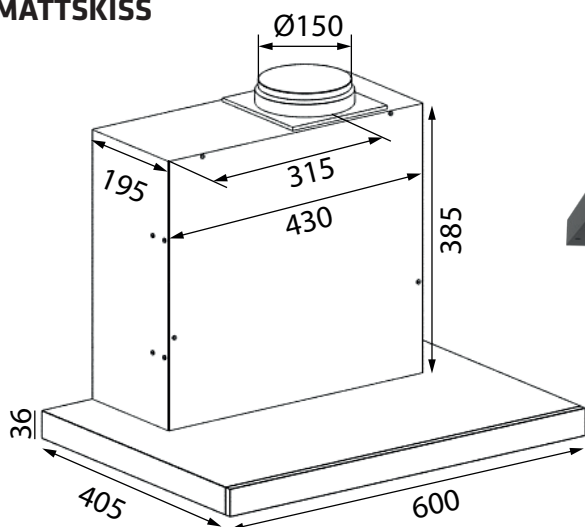

SUPER SILENT GT LED-STRIP

PRODUKTSPECIFIKATIONER

MODELL:	Skåpintegrerad
MATERIAL:	Rostfri, vit- eller svartlackerad
MÅTT:	600 mm
HASTIGHETER:	4 hastigheter
FILTER:	Dekorativa aluminiumfilter
BELYSNING:	1 x 7 W LED

TEKNISKA DATA

SPÄNNING:	230 V
LUFTMÄNGD MIN.:	180 m ³ /t
LUFTMÄNGD MAX.:	555 m ³ /t
LJUDNIVÅ:	37-68 dB(A)
KANALANSLUTNING:	Ø150 mm
ENERGIKLASS:	A

Luftmängd enligt EN 61591. Ljudnivå enligt EN 60704

MÅTTSKISS

SUPER SILENT GT LED-STRIP - SKÅPINTEGRERAD MODELL

Bredd	Utförande	Elon Artikelnr.
600	Vit	149834
600 mm	Svart	149835
600 mm	Rostfri	149836

TILLBEHÖR TILL SUPER SILENT GT LED-STRIP

Artikel	Elon Artikelnr.
Slangsats 1,2 meter Ø 160 mm	102441
Kolfilter (det behövs 2 st till Super Silent GT)	110662