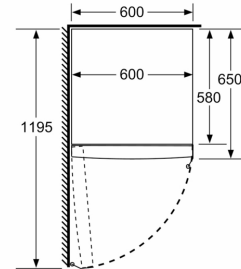

Hållbarhetssystem/lådor

- Transparent grönsakslåda

Mått

- Mått: H 186 x B 60 x D 65 cm

Teknisk information

- Dörrhängning vänster, omhängbar
- Ställbara fötter framtill, hjul baktill
- Dörröppningsvinkel 90°, inget avstånd till vägg krävs

- a Höjd
- b Bredd
- c Djup med stängd lucka utan handtag och distans
- d Stomdjup utan distans
- e Bredd med öppen lucka utan handtag
- f Djup med öppen lucka utan handtag och distans

Mått i cm

Mått i mm

Mått i mm