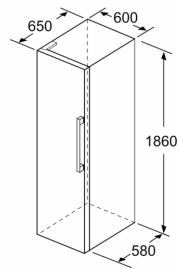

Hållbarhetssystem/lådor

- Transparent grönsakslåda

Mått

- Mått: H 186 x B 60 x D 65 cm

Teknisk information

- Dörrhängning vänster, omhängbar
- Ställbara fötter framtill, hjul baktill
- Dörröppningsvinkel 90°, inget avstånd till vägg krävs

- a Höjd
- b Bredd
- c Djup med stängd lucka utan handtag och distans
- d Stomdjup utan distans
- e Bredd med öppen lucka utan handtag
- f Djup med öppen lucka utan handtag och distans

Mått i cm

Mått i mm