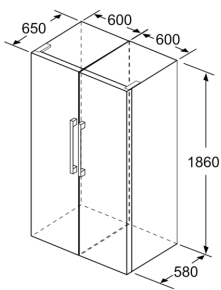

Hållbarhetssystem/lådor

- Transparent grönsakslåda

Mått

- Mått: H 186 x B 60 x D 65 cm

Teknisk information

- Dörrhängning vänster, omhängbar
- Ställbara fötter framtill, hjul baktill
- Dörröppningsvinkel 90°, inget avstånd till vägg krävs

Serie 2, Kylskåp, 186 x 60 cm, Vit KSV36NWEF

	a	b	c	d	e	f
KSW36, GSD36	187					
KSV36, KSF36, GSN36, GSV36	186					
KSV33, GSN33, GSV33	176	60	65	58	60	119.5
KSV29, GSN29, GSV29	161					
GSV24	146					
GSN51	161					
GSN54	176	70	78	70	70	142
GSN58	191					

- a Höjd
- b Bredd
- c Djup med stängd lucka utan handtag och distans
- d Stomdjup utan distans
- e Bredd med öppen lucka utan handtag
- f Djup med öppen lucka utan handtag och distans

Mått i cm

Mått i mm