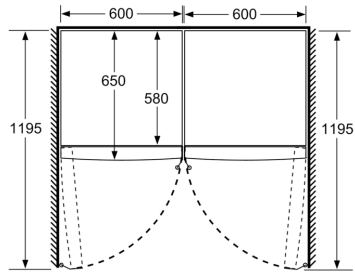

Hållbarhetssystem/lådor

- Transparent grönsakslåda

Mått

- Mått: H 186 x B 60 x D 65 cm

Teknisk information

- Dörrhängning vänster, omhängbar
- Ställbara fötter framtill, hjul baktill
- Dörröppningsvinkel 90°, inget avstånd till vägg krävs

Serie 2, Kylskåp, 186 x 60 cm, Vit KSV36NWEF

	a	b	c	d	e	f
KSW36, GSD36	187					
KSV36, KSF36, GSN36, GSV36	186					
KSV33, GSN33, GSV33	176	60	65	58	60	119.5
KSV29, GSN29, GSV29	161					
GSV24	146					
GSN51	161					
GSN54	176	70	78	70	70	142
GSN58	191					

- a Höjd
- b Bredd
- c Djup med stängd lucka utan handtag och distans
- d Stomdjup utan distans
- e Bredd med öppen lucka utan handtag
- f Djup med öppen lucka utan handtag och distans

Mått i cm

Mått i mm

Mått i mm