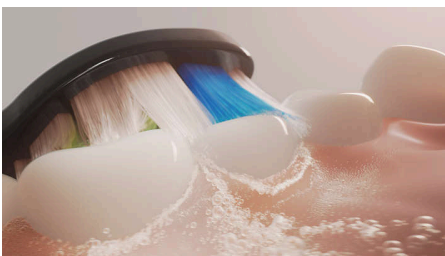

Pålitelig Sonicare-pussing

Opplev en tannpuss som er valgt av millioner. Philips Sonicare-tannbørstene rengjør skånsomt, men effektivt og tar vare på tennene og

tannkjøttet med opptil 62 000 børstebevegelser. Sonicare Fluid Action hjelper busten med å rengjøre ved å drive væske dypt inn mellom tennene og langs tannkjøttet.