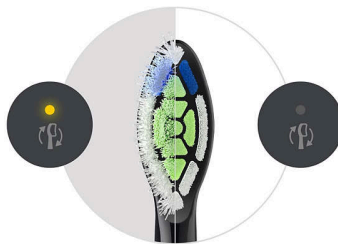

Optimal White

4-pakning, børstehoder

Høydepunkter

Hvitere, lysere tenner

Hvitere tenner kan oppnås med dette børstehodets sentrale flekkjerningspute. De diamantformede bustene er designet for å øke overflatekontakten og pusse bort flekker mer effektivt. Resultatene taler for seg selv med opptil 100 % hvitere tenner på bare én uke.*

Si farvel til plakk

Dette tannbørstehodet bruker tettpakkede børstehår for å fjerne opptil syv ganger mer plakk enn en manuell tannbørste, samtidig som du behandler hele munnen din med en forfriskende pussing.

Pålitelig Sonicare-pussing

Opplev en tannpuss som er valgt av millioner. Philips Sonicare-tannbørstene rengjør skånsomt, men effektivt og tar vare på tennene og

tannkjøttet med opptil 62 000 børstebevegelser. Sonicare Fluid Action hjelper busten med å rengjøre ved å drive væske dypt inn mellom tennene og langs tannkjøttet.

Klinisk testet

Alle Philips Sonicare-børstehodene er nøye utformet og klinisk testet, så du kan være sikker på at de holder den høyeste standarden for kvalitet, sikkerhet og ytelse.

Byttepåminnelser

Visste du at børstehodene blir mindre effektive etter tre måneder? Tannhelsepersonell anbefaler å bytte børstehode regelmessig, derfor har Philips Sonicare-tannbørstene BrushSync-teknologi. Den sporer hvor ofte og hvor hardt du børster, og minner deg på å bytte børstehodet når det er på tide med et nytt.