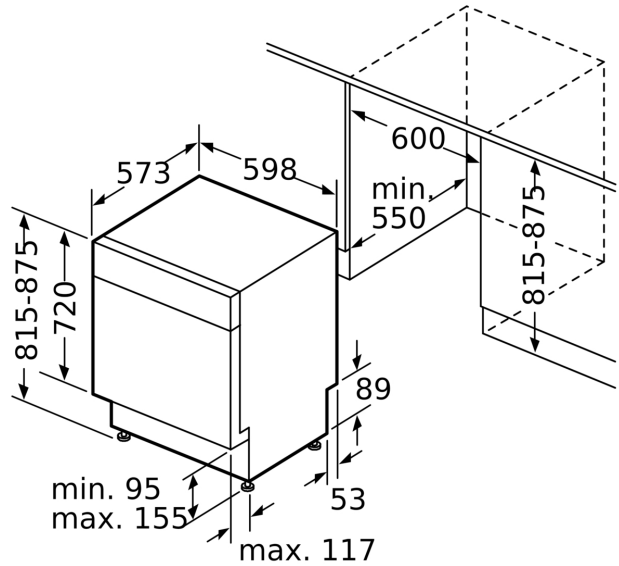

Tekniska data

Energiklass ¹ :	D
Energiförbrukningen för 100 cykler med ekoprogrammet ² :	85 kWh/100 cycles
Max antal kuvert:	14
Ekoprogrammets vattenförbrukning i liter per cykel ³ :	9.0 l
Programmets tidslängd:	4:30 h
Ljudnivå, dB:	42 dB(A) re 1pW
Ljudnivåklass:	B
Inbyggd / fristående:	Integrerat
Höjd med toppskiva:	0 mm
Nischmått (H x B x D):	815-875 x 600 x 550 mm
Djup med dörren öppen i 90°:	1150 mm
Justerbara fötter:	Ja, justerbara framifrån
Max höjdjustering:	60 mm
Justerbar sockelplåt:	Höjd och djup
Nettovikt:	36.9 kg
Bruttovikt:	38.7 kg
Anslutningseffekt:	2400 W
Säkringsskydd:	10 A
Spänning:	220-240 V
Frekvens:	50; 60 Hz
Anslutningskabelns längd:	175 cm
Elkontakt:	Jordad stickkontakt
Längd, tillopps slang:	165 cm
Längd, avlopps slang:	190 cm
EAN kod:	4242005461455
Installationstyp:	För underbyggnad

Säkerhet

- AquaStop säkerhetssystem, minimerar vattenskador i kök
- funktionsspärr för manöverpanelen

Installation

- Mått i cm (H x B x D): 81.5 x 59.8 x 57.3 cm
- Bottenplattans färg Inklusive sockel
- Ångskydd ingår

**Serie 4, Underbyggd diskmaskin, 60 cm, Vit
SMU4HMW02S**

Mått i mm

⌘ Eluttag
() mått med förlängningssats

Mått i mm