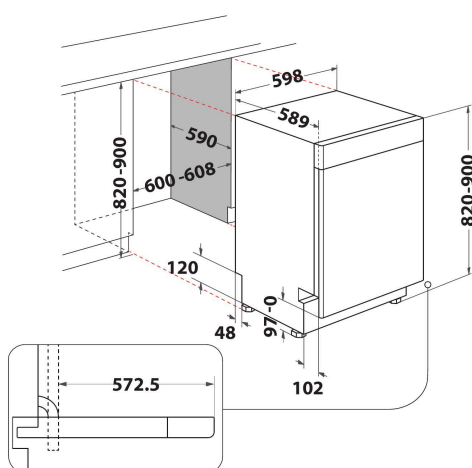

WUC 3C32 P

12NC: 859991626640

EAN-kode: 8003437620348

Whirlpool

SENSING THE DIFFERENCE

- Installasjonstype: Innebygd under
- Energiklasse A+++
- 14 kuverter
- 6TH SENSE-sensorteknologi
- Lydnivå 42 dB(A)
- Vannforbruk 9.5 l per vask (2660 l Årlig vannforbruk)
- PowerCleanPRO-funksjon, intensiv vask med jetstråler
- PowerCleanPRO-funksjon, jetstråler tar den mest gjenstridige skitten
- Utsatt start 1-24 timer
- Ekstra støysvakt program
- FlexiSpace
- Høydejusterbar overkurv
- Multizone-funksjon for oppvask bare i over- eller underkurven
- Bestikkurv

Whirlpool oppvaskmaskin: farge hvit, 60 cm - WUC 3C32 P

Denne oppvaskmaskinen fra Whirlpool har følgende funksjoner: hvit farge Enestående energiklassifisering, A+++ , for redusert strømforbruk. Justerbare føtter, som gir perfekt stabilitet på ujevne gulv og overflater. Praktisk digital nedtellingsfunksjon, for å informere deg om når vaskesprogrammet er fullført. Innovativ teknologi sikrer en svært stillegående maskin.

Miljøvennlig

Ekstraordinære innsparinger. 6TH SENSE miljøvennlig teknologi har intelligente sensorer som kontinuerlig overvåker vaskesyklusen oppdager nivået av tilsussing, og som justerer ressursene tilsvarende. Gled deg over glimrende rengjøringsresultater, og spar inntil 50 % energi, vann og tid. (* Sammenligning mellom minimums og maksimumsforbruk med 6TH SENSE-programmerne.)

NaturalDry

Den automatiske døråpningen på slutten av programmet sikrer bedre og mer naturlig tørking. Dette systemet sørger for høyere energieffektivitet og bedre tørkeresultater..

Forsinket start

Skreddersydd for deg. Forsinket-start-funksjonen lar deg stille inn oppvaskmaskin å begynne syklusen når det er mest praktisk for deg, slik at du sparer både tid og energi.

14 kuverter

All den plassen du trenger. Denne oppvaskmaskinen fra Whirlpool garanterer 14 allsidige kuverter, så du får all den plassen du trenger, til enhver tid.

Stille

Stille drift. Denne oppvaskmaskinen fra Whirlpool er utformet for å gi optimale vaskeresultater, samtidig som den sikrer lavest mulig støynivå.

6TH SENSE-teknologi

6TH SENSE teknologi: Intelligente sensorer identifiserer skittenhetsgraden på oppvasken og tilpasser automatisk oppvaskesyklusen for å optimalisere ressursforbruket.

D energieffektivitet

Optimal energieffektivitet. Med energiklasse D gir dette apparatet fra Whirlpool deg både svært god ytelse og optimalt energiforbruk.

Multizone

Bare vask en kurv om gangen når du velger dette programmet.