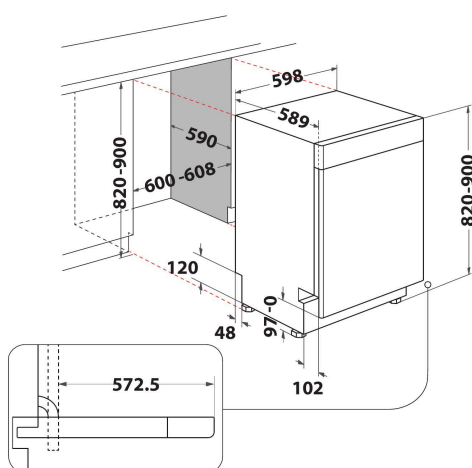

WUC 3C32 P

12NC: 859991626640

EAN-kod: 8003437620348

Whirlpool

SENSING THE DIFFERENCE

- Installationstyp: Underbyggd
- Energiklass A+++
- 14 platsinställningar
- 6TH SENSE sensorteknik
- Ljudnivå 42 dB(A)
- Vattenförbrukning per standarddiskcykel 9.5 l. (2660 l. per år)
- PowerCleanPRO funktion, jetstrålar rengör den tuffaste disken
- PowerCleanPRO funktion, jetstrålar rengör den tuffaste disken
- Startfördröjning 1-24 tim.
- Extra tyst program
- FlexiSpace
- Höj - och sänkbar överkorg
- Multizonfunktion, för disk i endast över- eller underkorg
- Bestickkorg

Whirlpool diskmaskin: färg vit, 60 cm - WUC 3C32 P

Denna diskmaskin från Whirlpool är utrustad med: vit färg. Mycket låg energiförbrukning, energieffektiv modell i energiklass A+++. Justerbara fötter, för utmärkt stabilitet på ojämna golv och underlag. Display för återstående programtid som informerar dig om när diskprogrammet beräknas vara klart. Mycket tystgående tack vare nyskapande teknik.

EcoFriendly

Enastående besparingar. Whirlpools 6TH SENSE-teknik använder intelligenta sensorer som kontinuerligt övervakar diskcykeln, spårar graden av nedsmutsning och justerar resurserna därefter. Tekniken säkerställer ett optimalt diskresultat och sparar upp till 50% energi, vatten och tid.* (* Jämförelse mellan lägsta och högsta förbrukning i 6th SENSE-programmen).

NaturalDry

Whirlpools NaturalDry-funktion öppnar automatiskt diskmaskinens lucka i slutet av programmet. Detta bidrar till högre energieffektivitet och bättre torkresultat.

Startfördröjning

Skräddarsytt för dig. Funktion för startfördröjning gör att du kan programmera diskmaskinen till att starta ett program vid en senare tidpunkt.

Plats för 14 kuvert

Gott om utrymme. Whirlpool diskmaskin som rymmer upp till 14 standardkuvert.

Tyst

Tystgående. Whirlpool-diskmaskin utformad för att ge optimala diskresultat och diska tyst.

6TH SENSE Technology

Intelligenta sensorer identifierar smutsighetsgraden på disken och anpassar automatiskt diskcykeln för att optimera resursförbrukningen.

D energieffektivitet

Optimal energieffektivitet. Din diskmaskins D-energi klass ger dig både prestanda och optimal energiförbrukning.

Multizone

Tvätta bara en korg i taget när du väljer detta program.

Tablettalternativ

Skräddarsytt för dig. Välj den diskmetod du föredrar. Tablettalternativet gör att du kan välja en cykel som är speciellt anpassad för diskmedelstabletter, så att du alltid kan njuta av perfekta resultat.