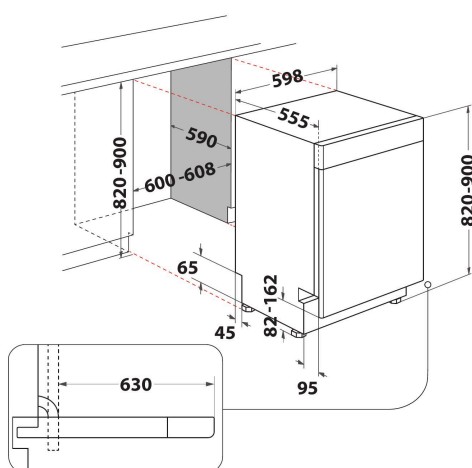

W7U HP43

12NC: 859991658700

EAN-kode: 8003437640445

Whirlpool

SENSING THE DIFFERENCE

- Installasjonstype: Innebygd under
- Energiklasse A+++
- 15 kupper
- 6TH SENSE-sensorteknologi
- Lydnivå 43 dB(A)
- Vannforbruk 9.5 l per vask (2660 l Årlig vannforbruk)
- PowerCleanPRO-funksjon, intensiv vask med jetstråler
- PowerCleanPRO-funksjon, jetstråler tar den mest gjenstridige skitten
- En tredje vaskekurv for bestikk (toppkurv)
- Utsatt start 1-24 timer
- Ekstra støysvakt program
- FlexiSpace
- Høydejusterbar overkurv
- Halv vask funksjon
- Antibakterielt program som gir et ekstra hygienisk og rent resultat

Whirlpool oppvaskmaskin: farge hvit, 60 cm - W7U HP43

Denne oppvaskmaskinen fra Whirlpool har følgende funksjoner: hvit farge Enestående energiklassifisering, A+++ , for redusert strømforbruk. Praktisk digital nedtellingsfunksjon, for å informere deg om når vaskeprogrammet er fullført. Innovativ teknologi sikrer en svært stillegående maskin. Ypperlige oppvaskprestasjoner, for ideelle vaskeresultater.

Miljøvennlig

Ekstraordinære innsparinger. 6TH SENSE miljøvennlig teknologi har intelligente sensorer som kontinuerlig overvåker vaskesyklusen oppdager nivået av tilsmussing, og som justerer ressursene tilsvarende. Gled deg over glimrende rengjøringsresultater, og spar inntil 50 % energi, vann og tid. (* Sammenligning mellom minimums og maksimumsforbruk med 6TH SENSE-programmerne.)

NaturalDry

Den automatiske døråpningen på slutten av programmet sikrer bedre og mer naturlig tørking. Dette systemet sørger for høyere energieffektivitet og bedre tørkeresultater..

Forsinket start

Skreddersydd for deg. Forsinket-start-funksjonen lar deg stille inn oppvaskmaskin å begynne syklusen når det er mest praktisk for deg, slik at du sparer både tid og energi.

Opp til 15 kupper

Rommer opp til 15 kupper takket være den tredje kurven som gir stor fleksibilitet for hver innsetting.

Stille

Stille drift. Denne oppvaskmaskinen fra Whirlpool er utformet for å gi optimale vaskeresultater, samtidig som den sikrer lavest mulig støynivå.

6TH SENSE-teknologi

6TH SENSE teknologi: Intelligente sensorer identifiserer skittenhetsgraden på oppvasken og tilpasser skittenhetsgraden på oppvasken og tilpasser automatisk oppvaskesyklusen for å optimalisere ressursforbruket.

Energiklasse C

Få overlegen ytelse med høye energibesparelser i energiklasse C.

Justerbare føtter

Skreddersydd for deg. Denne oppvaskmaskinen fra Whirlpool har justerbare føtter, slik at du enkelt kan stille inn høyden på apparatet for å tilpasses dine behov.