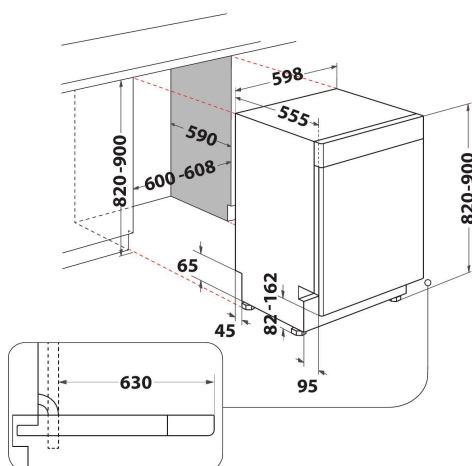

W7U HP43

12NC: 859991658700

EAN-kod: 8003437640445

Whirlpool

SENSING THE DIFFERENCE

- Installationstyp: Underbyggd
- Energiklass A+++
- 15 platsinställningar
- 6TH SENSE sensorteknik
- Ljudnivå 43 dB(A)
- Vattenförbrukning per standarddiskcykel 9.5 l. (2660 l. per år)
- PowerCleanPRO funktion, jetstrålar rengör den tuffaste disken
- PowerCleanPRO funktion, jetstrålar rengör den tuffaste disken
- 3:e diskorg för bestick (toppkorg)
- Startfördröjning 1-24 tim.
- Extra tyst program
- FlexiSpace
- Höj - och sänkbar överkorg
- Halvlast funktion

Whirlpool diskmaskin: färg vit, 60 cm - W7U HP43

Denna diskmaskin från Whirlpool är utrustad med: vit färg. Mycket låg energiförbrukning, energieffektiv modell i energiklass A+++. Display för återstående programtid som informerar dig om när diskprogrammet beräknas vara klart. Mycket tystgående tack vare nyskapande teknik. Utmärkt diskeffekt, för ett perfekt rent resultat.

EcoFriendly

Enastående besparingar. Whirlpools 6TH SENSE-teknik använder intelligenta sensorer som kontinuerligt övervakar diskcykeln, spårar graden av nedsmutsning och justerar resurserna därefter. Tekniken säkerställer ett optimalt diskresultat och sparar upp till 50% energi, vatten och tid.* (* Jämförelse mellan lägsta och högsta förbrukning i 6th SENSE-programmen).

NaturalDry

Whirlpools NaturalDry-funktion öppnar automatiskt diskmaskinens lucka i slutet av programmet. Detta bidrar till högre energieffektivitet och bättre torkresultat.

Startfördröjning

Skräddarsytt för dig. Funktion för startfördröjning gör att du kan programmera diskmaskinen till att starta ett program vid en senare tidpunkt.

Upp till 15 pls

Plats till upp till 15 kuvert tack vare en modulär korg som ger hög flexibilitet vid all inplockning.

Tyst

Tystgående. Whirlpool-diskmaskin utformad för att ge optimala diskresultat och diska tyst.

6TH SENSE Technology

Intelligenta sensorer identifierar smutsighetsgraden på disken och anpassar automatiskt diskcykeln för att optimera resursförbrukningen.

Energiklass C

Energiklass C innebär överlägsen prestanda och hög energibesparing.

Justerbara fötter

Skräddarsytt för dig. Den här Whirlpool-diskmaskinen har justerbara fötter så att du enkelt kan justera höjden.

Varmvattenanslutning

Varmvattenanslutning. Den här Whirlpool-diskmaskinen kan anslutas direkt till en varmvattensledning (max 60°).