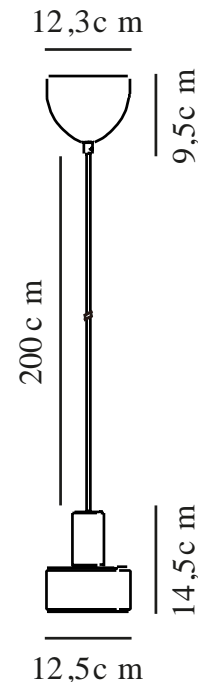

MATIS | TAKLAMPA | DOVGRÖN

2512183023

nordlux®

Spänning (V): 220-240 Volt
IP-grad: IP20
Maximal lampeffekt (W): 40
Klass (Klass 1, Klass 2, Klass 3):
Klass 2 (Dubbel isolerad)
Lampfatning: E27
Parallellkoppling: False

Höjd (cm): 14.5
Skärmdiameter (cm): 12.5
Längd (cm): 21.8
EAN: 5704924024375
TUN: 2439881

Artikelnummer: 2512183023
Antal per kolti: 3
Säljförpackning höjd (cm): 20.5
Säljförpackning bredd cm: 13
Säljförpackning djup (cm): 13
Säljförpackning volym m³: 0.0035
Produktens nettovikt (kg): 0.4

Primärt material: Metall
Sekundärt material: Plast
Kabelfärg: Svart
Kabellängd (cm): 200
Ytmaterial på kabeln: Plast
Är kabeln utbyttbar?: False
Färg: Dovgrön

- Minimalistisk stil • Ljuset skiner även genom den övre delen av skärmen