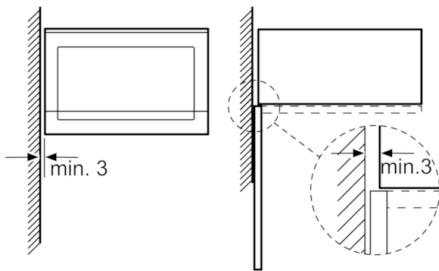

Design

- Styrning med LED-display
- Roterande vred, Nedsänkbara vred, TouchControl, cylindervred
- Vänsterhängd lucka (ej omhångningsbar)

Komfort

- Lättanvänd med tydliga inställningar
- LED-belysning
- Roterande glastallrik, diameter 25,5 cm
- Elektronisk klocka
- Inbyggd kylfläkt

Serie | 6 Mikrovågsugnar

Mikrovågsugn för inbyggnad

Svart

BFL524MB0

Mikrovåg
hörnmontering

Mått i mm

* 20 mm vid metallfront

Mått i mm