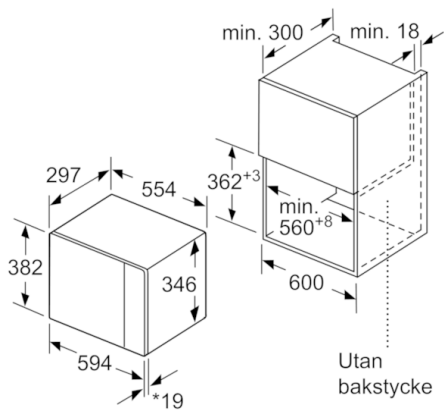

Design

- Styrning med LED-display
- Roterande vred, Nedsänkbara vred, TouchControl, cylindervred
- Vänsterhängd lucka (ej omhångningsbar)

Komfort

- Lättanvänd med tydliga inställningar
- LED-belysning
- Roterande glastallrik, diameter 25,5 cm
- Elektronisk klocka
- Inbyggd kylfläkt

Serie | 6 Mikrovågsugnar

Mikrovågsugn för inbyggnad

Svart

BFL524MB0

Mikrovåg
hörnmontering

Mått i mm

* 20 mm vid metallfront

Mått i mm

* 20 mm vid metallfront

Mått i mm

Mått i mm

Mått i mm