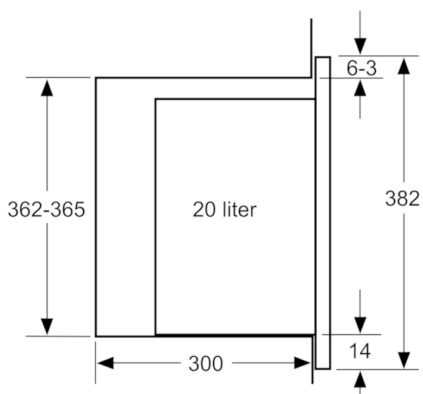

Tekniska data

Typ av mikrovågsugn :	Endast mikrovåg
Typ av reglage :	Elektronisk
Färg / Material, front :	svart
Produktmått i mm (H x B x D) :	382 x 594 x 317
Ugnens invändiga mått (H x B x D i mm) :	201.0 x 308.0 x 282.0
Anslutningskabelns längd (cm) :	130
Nettovikt (kg) :	16,958
Bruttovikt (kg) :	19,0
EAN kod :	4242005038763
Max. mikrovågseffekt (W) :	800
Anslutningseffekt (W) :	1270
Säkring (A) :	10
Spänning (V) :	220-230
Frekvens (Hz) :	50
Elkontakt :	jordad stickkontakt

Serie | 6 Mikrovågsugnar

Mikrovågsugn för inbyggnad

Svart

BFL524MB0

Mikrovåg
hörnmontering

Mått i mm

* 20 mm vid metallfront

Mått i mm

* 20 mm vid metallfront

Mått i mm

Mått i mm

Mått i mm