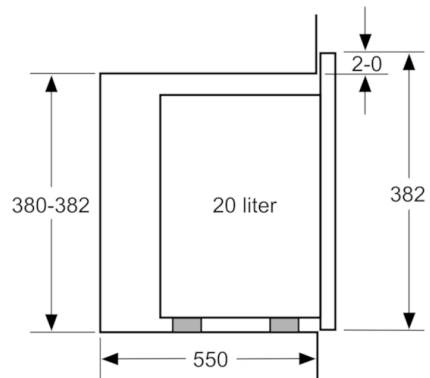

Serie | 6 Mikrovågsugnar

Mikrovågsugn för inbyggnad

Svart

BFL524MB0

Mikrovåg
hörnmontering

Mått i mm

* 20 mm vid metallfront

Mått i mm

* 20 mm vid metallfront

Mått i mm

Mått i mm

Mått i mm