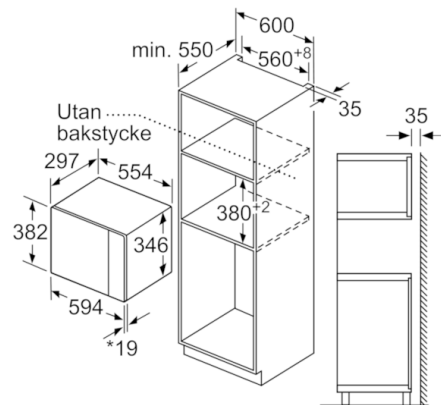

Serie | 6 Mikrovågsugnar

Mikrovågsugn för inbyggnad

Svart

BFL524MB0

Mikrovåg
hörnmontering

Mått i mm

* 20 mm vid metallfront

Mått i mm

* 20 mm vid metallfront

Mått i mm

Mått i mm

Mått i mm