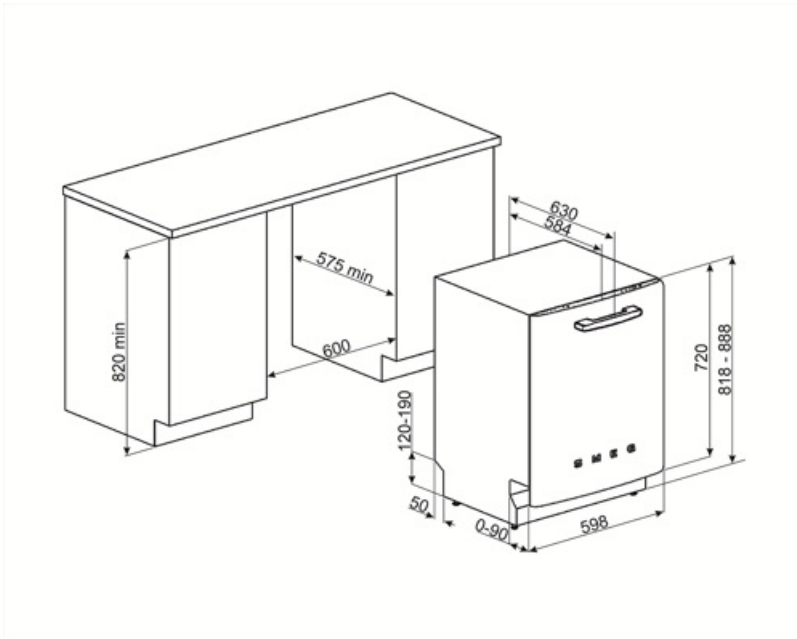

Elektrisk anslutning

Typ av kontakt	(F;E) Eurokontakt	Frekvens	50 Hz
Anslutningseffekt	1800 W	Typ av anslutning	1-fas
Ström	10 A	Sladdens längd	140 cm
Spänning	220-240 V