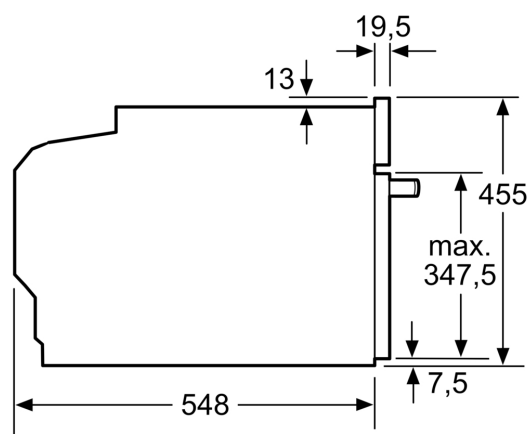

Teknisk info

- Sladdlängd: 150 cm
- Anslutningsvärde el totalt: 3.6 kW; Spänning 220-240 V

Mått:

- Mått (HxBxD): 455 mm x 594 mm x 548 mm

- Nisch mått (HxBxD): 450 mm - 455 mm x 560 mm - 568 mm x 550 mm
- För mått se måttskiss
- Vi rekommenderar att du väljer kompletterande produkter från iQ700, för att försäkra dig om en optimal designkombination av dina inbyggda vitvaror.

iQ700, Kompaktugn med mikro, 60 x 45 cm, Svart CM724G1B3

Måttskisser

Inbyggnad av två enheter på varandra

Luftutbyte

A: Luftintag $\geq 200 \text{ cm}^2$

Måttskisser

Inbyggnad med häll.

Mått i mm