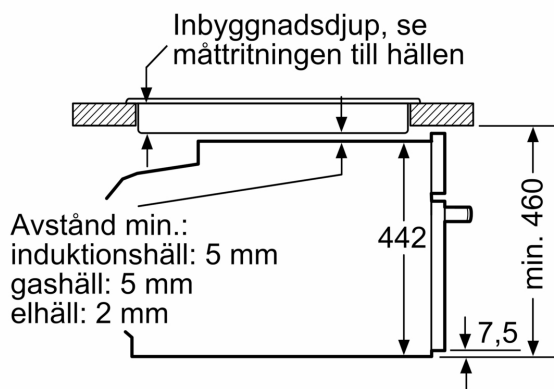

Teknisk info

- Sladdlängd: 150 cm
- Anslutningsvärde el totalt: 3.6 kW; Spänning 220-240 V

Mått:

- Mått (HxBxD): 455 mm x 594 mm x 548 mm

- Nisch mått (HxBxD): 450 mm - 455 mm x 560 mm - 568 mm x 550 mm
- För mått se måttskiss
- Vi rekommenderar att du väljer kompletterande produkter från iQ700, för att försäkra dig om en optimal designkombination av dina inbyggda vitvaror.

iQ700, Kompaktugn med mikro, 60 x 45 cm, Svart CM724G1B3

Måttskisser

Inbyggnad av två enheter på varandra

Luftutbyte

A: Luftintag $\geq 200 \text{ cm}^2$

Måttskisser

Inbyggnad med häll.

Mått i mm