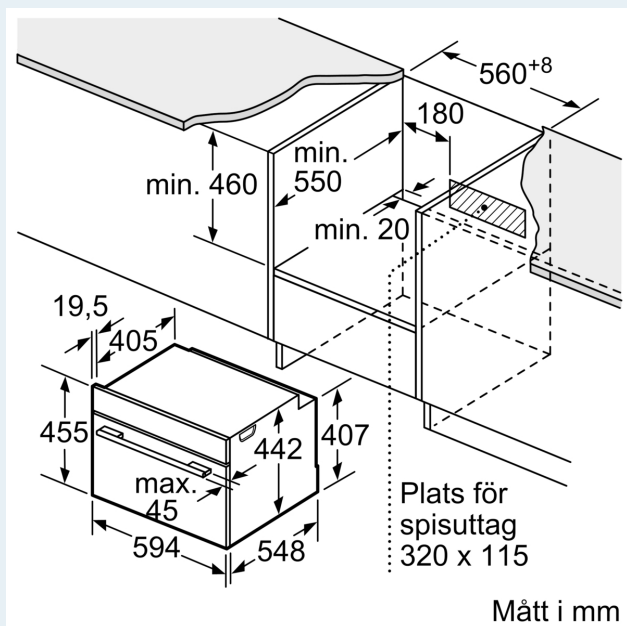

Teknisk info

- Sladdlängd: 150 cm
- Anslutningsvärde el totalt: 3.6 kW; Spänning 220-240 V

Mått:

- Mått (HxBxD): 455 mm x 594 mm x 548 mm

- Nisch mått (HxBxD): 450 mm - 455 mm x 560 mm - 568 mm x 550 mm
- För mått se måttskiss
- Vi rekommenderar att du väljer kompletterande produkter från iQ700, för att försäkra dig om en optimal designkombination av dina inbyggda vitvaror.

iQ700, Kompaktugn med mikro, 60 x 45 cm, Svart CM724G1B3

Måttskisser

Inbyggnad av två enheter på varandra

Luftutbyte

A: Luftintag $\geq 200 \text{ cm}^2$

Måttskisser

Inbyggnad med häll.

Mått i mm