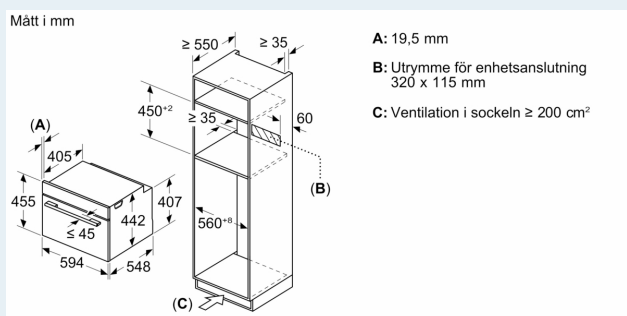

Teknisk info

- Sladdlängd: 150 cm
- Anslutningsvärde el totalt: 3.6 kW; Spänning 220-240 V

Mått:

- Mått (HxBxD): 455 mm x 594 mm x 548 mm

- Nisch mått (HxBxD): 450 mm - 455 mm x 560 mm - 568 mm x 550 mm
- För mått se måttskiss
- Vi rekommenderar att du väljer kompletterande produkter från iQ700, för att försäkra dig om en optimal designkombination av dina inbyggda vitvaror.

iQ700, Kompaktugn med mikro, 60 x 45 cm, Svart CM724G1B3

Måttskisser

Inbyggnad av två enheter på varandra

Luftutbyte

A: Luftintag $\geq 200 \text{ cm}^2$

Måttskisser

Inbyggnad med häll.

Mått i mm