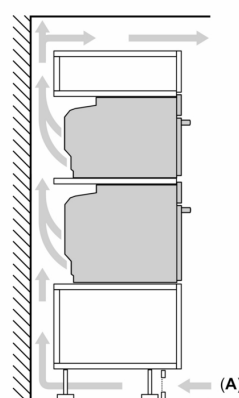

Teknisk info

- Sladdlängd: 150 cm
- Anslutningsvärde el totalt: 3.6 kW; Spänning 220-240 V

Mått:

- Mått (HxBxD): 455 mm x 594 mm x 548 mm

- Nisch mått (HxBxD): 450 mm - 455 mm x 560 mm - 568 mm x 550 mm
- För mått se måttskiss
- Vi rekommenderar att du väljer kompletterande produkter från iQ700, för att försäkra dig om en optimal designkombination av dina inbyggda vitvaror.

iQ700, Kompaktugn med mikro, 60 x 45 cm, Svart CM724G1B3

Måttskisser

Inbyggnad av två enheter på varandra

Luftutbyte

A: Luftintag $\geq 200 \text{ cm}^2$

Måttskisser

Inbyggnad med häll.

Mått i mm

Inbyggnad av kompaktenhet under häll kräver följande bänkskivstjocklek (ev. inkl. stomme).

Hälltyp	min. bänkskivstjocklek	
	ovanpåliggande	plano
Induktionshäll	42 mm	43 mm
Heltäckande induktionshäll	52 mm	53 mm
Gashäll	32 mm	43 mm
Elhäll	32 mm	35 mm