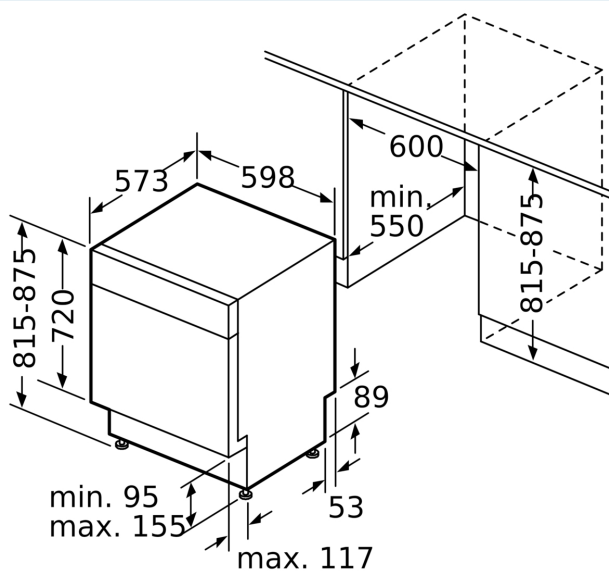

Beskrivning

Tekniska data

Energiklass ¹ :	B
Energiförbrukningen för 100 cykler med ekoprogrammet ² :	65 kWh/100 cycles
Max antal kuvert:	14
Ekoprogrammets vattenförbrukning i liter per cykel ³ :	9.0 l
Programmets tidslängd:	3:35 h
Ljudnivå, dB:	42 dB(A) re 1pW
Ljudnivåklass:	B
Inbyggd / fristående:	Inbyggda
Höjd med toppskiva:	0 mm
Nischmått (H x B x D):	815-875 x 600 x 550 mm
Djup med dörren öppen i 90°:	1150 mm
Justerbara fötter:	Ja, justerbara framifrån
Max höjdjustering:	60 mm
Justerbar sockelplåt:	Höjd och djup
Nettovikt:	37.7 kg
Bruttovikt:	39.5 kg
Anslutningseffekt:	2400 W
Säkringsskydd:	10 A
Spänning:	220-240 V
Frekvens:	50; 60 Hz
Repair index:	9.2
Anslutningskabelns längd:	175 cm
Elkontakt:	Jordad stickkontakt
Längd, tilloppsslang:	165 cm
Längd, avloppsslang:	190 cm
EAN kod:	4242003979570
Typ av installation:	Underbyggd

- Tratt
- Ångskydd ingår

Installation

- Mått i cm (H x B x D): 81.5 x 59.8 x 57.3 cm

¹Energiklass på en skala från A till G

² Energikonsumtion i kWh per 100 cykler (program Eco 50 °C)

³ Vattenkonsumtion i liter per cykel (program Eco 50 °C)

⁴ Programtid Eco 50 °C

**iQ300, Underbyggd diskmaskin,
60 cm, Rostfritt stål
SN43ES05ME**

Måttskisser

Mått i mm

⊕ Eluttag
() mått med förlängningssats

Mått i mm