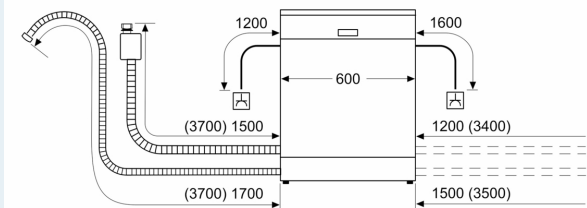

Beskrivning

Tekniska data

Energiklass ¹ :	B
Energiförbrukningen för 100 cykler med ekoprogrammet ² :	65 kWh/100 cycles
Max antal kuvert:	14
Ekoprogrammets vattenförbrukning i liter per cykel ³ :	9.0 l
Programmets tidslängd:	3:35 h
Ljudnivå, dB:	42 dB(A) re 1pW
Ljudnivåklass:	B
Inbyggd / fristående:	Inbyggda
Höjd med toppskiva:	0 mm
Nischmått (H x B x D):	815-875 x 600 x 550 mm
Djup med dörren öppen i 90°:	1150 mm
Justerbara fötter:	Ja, justerbara framifrån
Max höjdjustering:	60 mm
Justerbar sockelplåt:	Höjd och djup
Nettovikt:	37.7 kg
Bruttovikt:	39.5 kg
Anslutningseffekt:	2400 W
Säkringsskydd:	10 A
Spänning:	220-240 V
Frekvens:	50; 60 Hz
Repair index:	9.2
Anslutningskabelns längd:	175 cm
Elkontakt:	Jordad stickkontakt
Längd, tilloppsslang:	165 cm
Längd, avloppsslang:	190 cm
EAN kod:	4242003979570
Typ av installation:	Underbyggd

- Tratt
- Ångskydd ingår

Installation

- Mått i cm (H x B x D): 81.5 x 59.8 x 57.3 cm

¹Energiklass på en skala från A till G

² Energikonsumtion i kWh per 100 cykler (program Eco 50 °C)

³ Vattenkonsumtion i liter per cykel (program Eco 50 °C)

⁴ Programtid Eco 50 °C

**iQ300, Underbyggd diskmaskin,
60 cm, Rostfritt stål
SN43ES05ME**

Måttskisser

Mått i mm

⊕ Eluttag
() mått med förlängningssats

Mått i mm