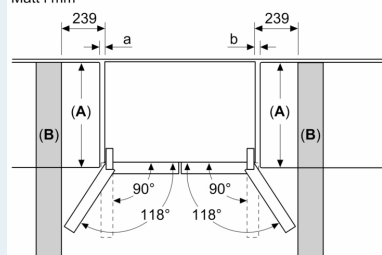

Mått

- Mått: H 183 x B 91 x D 73 cm

Teknisk information

- 4 hjul gör transporten enklare, 3 av dem kan höjjusteras.
- Spänning: 220 - 240 V

iQ300, Fristående kyl/frys, 183 x 90.5 cm, blackSteel, Total noFrost KF96NAXEA

Måttskisser

Mått i mm

A: Fronten går att justera 1830–1847 mm med främre nivelleringsföterna helt utdragna

Mått i mm

A: Fronten går att justera 1830–1847 mm med främre nivelleringsföterna helt utdragna
B: Lägg till 25 mm för fasta distanser bak till

Mått i mm

Mått i mm

A	a	b
≤ 600	0	0
600 < A ≤ 650	45	45
650 < A ≤ 700	60	60
> 700	239	239

A: Stom- och bänkskivsdjup

B: Vägg
Lådorna går att dra ut och ta ur med 90°-öppnad lucka