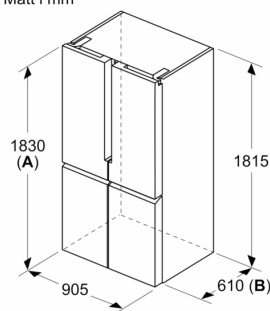

Mått

- Mått: H 183 x B 91 x D 73 cm

Teknisk information

- 4 hjul gör transporten enklare, 3 av dem kan höjjusteras.
- Spänning: 220 - 240 V

iQ300, Fristående kyl/frys, 183 x 90.5 cm, blackSteel, Total noFrost KF96NAXEA

Måttskisser

Mått i mm

A: Fronten går att justera 1830–1847 mm med främre nivelleringsföterna helt utdragna

Mått i mm

A: Fronten går att justera 1830–1847 mm med främre nivelleringsföterna helt utdragna
B: Lägg till 25 mm för fasta distanser bak till

Mått i mm

Mått i mm

A	a	b
≤ 600	0	0
600 < A ≤ 650	45	45
650 < A ≤ 700	60	60
> 700	239	239

A: Stom- och bänkskivsdjup

B: Vägg
Lådorna går att dra ut och ta ur med 90°-öppnad lucka