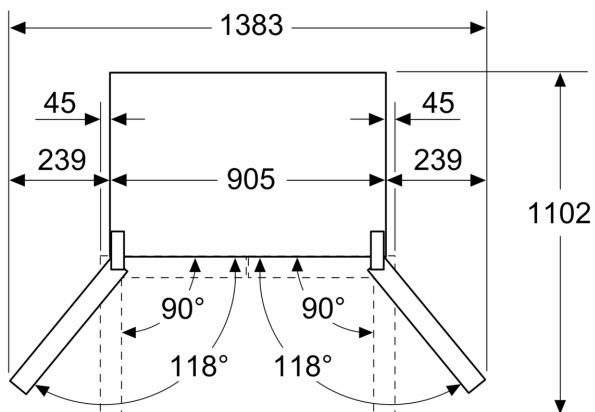

Mått

- Mått: H 183 x B 91 x D 73 cm

Teknisk information

- 4 hjul gör transporten enklare, 3 av dem kan höjjusteras.
- Spänning: 220 - 240 V

iQ300, Fristående kyl/frys, 183 x 90.5 cm, blackSteel, Total noFrost KF96NAXEA

Måttskisser

Mått i mm

A: Fronten går att justera 1830–1847 mm med främre nivelleringsföterna helt utdragna

Mått i mm

A: Fronten går att justera 1830–1847 mm med främre nivelleringsföterna helt utdragna
B: Lägg till 25 mm för fasta distanser bak till

Mått i mm

Mått i mm

A	a	b
≤ 600	0	0
600 < A ≤ 650	45	45
650 < A ≤ 700	60	60
> 700	239	239

A: Stom- och bänkskivsdjup

B: Vägg
Lådorna går att dra ut och ta ur med 90°-öppnad lucka