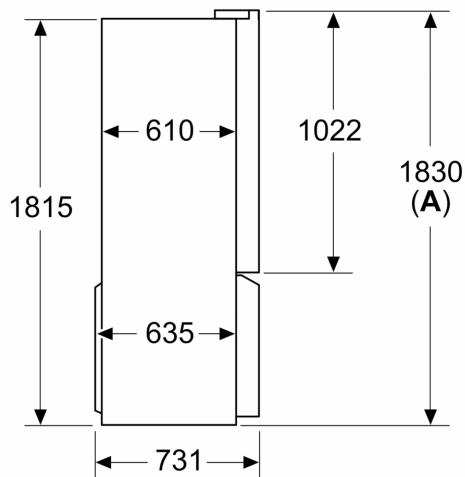

Mått

- Mått: H 183 x B 91 x D 73 cm

Teknisk information

- 4 hjul gör transporten enklare, 3 av dem kan höjjusteras.
- Spänning: 220 - 240 V

iQ300, Fristående kyl/frys, 183 x 90.5 cm, blackSteel, Total noFrost KF96NAXEA

Måttskisser

Mått i mm

A: Fronten går att justera 1830–1847 mm med främre nivelleringsföterna helt utdragna

Mått i mm

A: Fronten går att justera 1830–1847 mm med främre nivelleringsföterna helt utdragna
B: Lägg till 25 mm för fasta distanser bak till

Mått i mm

Mått i mm

A	a	b
≤ 600	0	0
600 < A ≤ 650	45	45
650 < A ≤ 700	60	60
> 700	239	239

A: Stom- och bänkskivsdjup

B: Vägg
Lådorna går att dra ut och ta ur med 90°-öppnad lucka