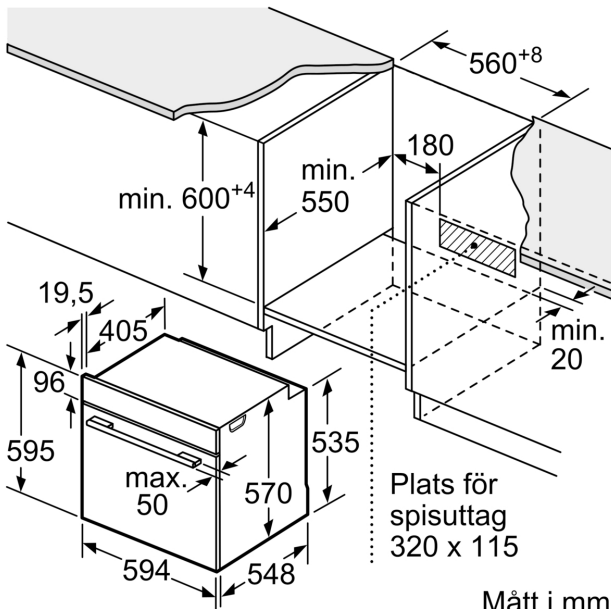

Medföljande tillbehör

- Air-Fry plåt, Grillgaller, Långpanna

Miljö och Säkerhet

- Värmeskyddad ugnslucka 30° C, uppmätt vid 180° C över-/undervärme, efter 1 timme, mätpunkt mitt på ugnsluckan
- Temperaturen på luckan förblir låg medan pyrolysprogrammet är igång.
- 4 st: CoolTouch dörr
- Övriga säkerhetsfunktioner: barnspärr för ugnsfunktioner, restvärmeindikation, säkerhetsavstängning för ugn, luckströmbrytare, elektroniskt dörrlås, door lock mechanical, optional

Mått:

- Mått (HxBxD): 595 mm x 594 mm x 548 mm
- Nisch mått (HxBxD): 585 mm - 595 mm x 560 mm - 568 mm x 550 mm
- För mått se måttskiss
- Vi rekommenderar att du väljer kompletterande produkter från SER6, för att försäkra dig om en optimal designkombination av dina inbyggda vitvaror.

Serie 6, Inbyggadsugn med ångfunktion, 60 x 60 cm, Svart HRG578BB7

Mått i mm

Mått i mm

Mått i mm

A: 19,5 mm
B: Utrymme för enhetsanslutning 320 x 115 mm

Inbyggnad med håll.

Mått i mm