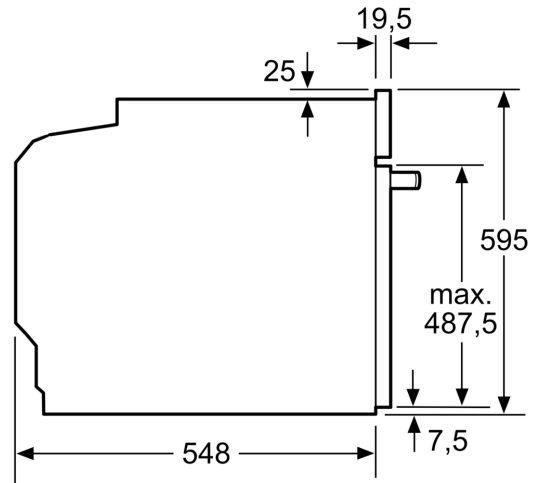

Tekniska data

Inbyggd / fristående:	Inbyggd
Integrerat ugnrensningssystem:	Pyrolys
Nischmått (H x B x D):	585-595 x 560-568 x 550 mm
Produktmått (H x B x D):	595x594x548 mm
Emballagemått (H x B x D):	675 x 660 x 690 mm
Material kontrollpanel:	glas
Material i luckan:	glas
Nettovikt:	40.4 kg
Nettovolym ugn:	71 l
Tillagningsmetod: ... Återuppvärmning, Upptining, Stor grill, Varmluft skonsam, Varmluft, Över-/undervärme, Pizzaläge, Tillagning vid låg temperatur, Varmluftsgrill	
Anslutningskabelns längd:	120 cm
EAN kod:	4242005465798
Antal hålrum - NY (2010/30/EC):	1
Energiklass:	A+
Energiförbrukning per cykel, konventionell - NY (2010/30/EC): ..	0.94 kWh/cycle
Energiförbrukning per cykel, forcerad luftkonvektion - NY (2010/30/EC):	0.69 kWh/cycle
Energieffektivitetsindex (2010/30/EC):	81.2 %
Anslutningseffekt:	3600 W
Säkringsskydd:	16 A
Spänning:	220-240 V
Frekvens:	50; 60 Hz
Elkontakt:	Jordad stickkontakt
Medföljande tillbehör: . 1 x Grillgaller, 1 x Långpanna, 1 x Air Fry plåt	

Teknisk info

- Sladdlängd: 120 cm
- Anslutningsvärde el totalt: 3.6 kW; Spänning 220-240 V
- Energiklass (enligt EU Nr. 65/2014): A+
- Energiförbrukning standarddrift: 0.94 kWh
- Energiförbrukning varmluftsdraft: 0.69 kWh
- Antal ugnsutrymmen: 1 Värmekälla: elektrisk Ugnsutrymmets volym: 71 l

Mått:

- Mått (HxBxD): 595 mm x 594 mm x 548 mm
- Nisch mått (HxBxD): 585 mm - 595 mm x 560 mm - 568 mm x 550 mm
- För mått se måttskiss
- Vi rekommenderar att du väljer kompletterande produkter från SER6, för att försäkra dig om en optimal designkombination av dina inbyggda vitvaror.

Serie 6, Inbyggadsugn med ångfunktion, 60 x 60 cm, Svart HRG578BB7

Mått i mm

Mått i mm

Mått i mm

A: 19,5 mm
B: Utrymme för enhetsanslutning 320 x 115 mm

Inbyggnad med håll.

Mått i mm