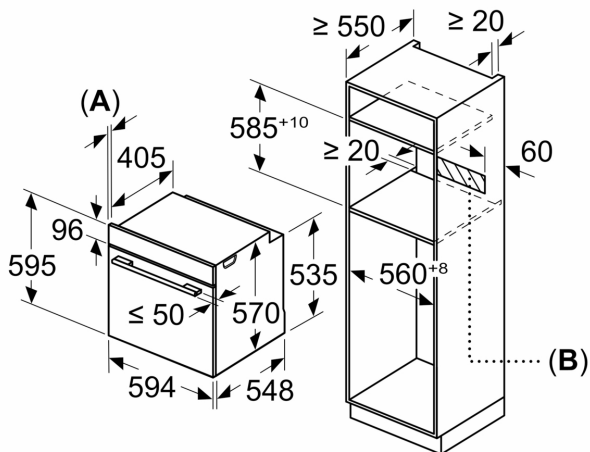

Mått:

- Mått (HxBxD): 595 mm x 594 mm x 548 mm
- Nisch mått (HxBxD): 585 mm - 595 mm x 560 mm - 568 mm x 550 mm
- För mått se måttskiss
- Vi rekommenderar att du väljer kompletterande produkter från SER6, för att försäkra dig om en optimal designkombination av dina inbyggda vitvaror.

Serie 6, Inbyggadsugn med ångfunktion, 60 x 60 cm, Svart HRG578BB7

Mått i mm

Mått i mm

Mått i mm

A: 19,5 mm
B: Utrymme för enhetsanslutning 320 x 115 mm

Inbyggnad med håll.

Mått i mm