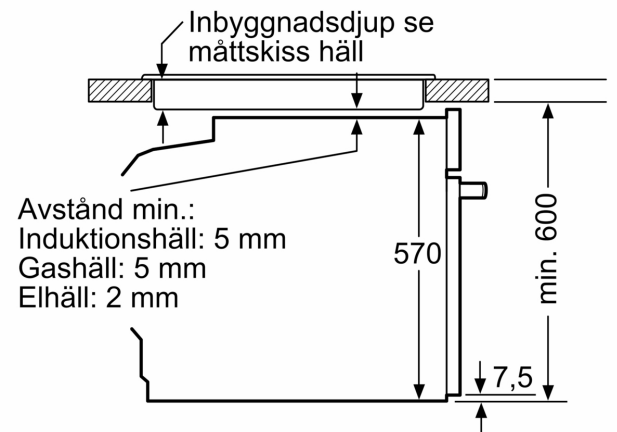

Mått:

- Mått (HxBxD): 595 mm x 594 mm x 548 mm
- Nisch mått (HxBxD): 585 mm - 595 mm x 560 mm - 568 mm x 550 mm
- För mått se måttskiss
- Vi rekommenderar att du väljer kompletterande produkter från SER6, för att försäkra dig om en optimal designkombination av dina inbyggda vitvaror.

Serie 6, Inbyggadsugn med ångfunktion, 60 x 60 cm, Svart HRG578BB7

Mått i mm

Mått i mm

Mått i mm

A: 19,5 mm
B: Utrymme för enhetsanslutning 320 x 115 mm

Inbyggnad med håll.

Mått i mm