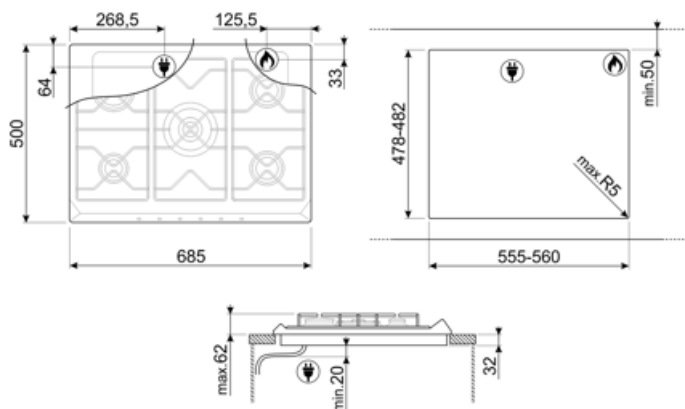

Venstre foran - Gass - AUX - 1.10 kW

Venstre bak - Gass - RP - 2.60 kW

Midten - Gass - 2URP (dobbel) - 5.00 kW

Høyre bak - Gass - SRD - 1.70 kW

Høyre foran - Gass - SRD - 1.70 kW

Gassikkerhetsventiler Ja Automatisk tenning Ja

Elektrisk tilkobling

Elektrisk tilkoblingseffekt (W)	1 W	Lengde på strømledning (cm)	120 cm
Spenning (V)	220-240 V	Kontakt	No
Frekvens (Hz)	50/60 Hz		

Gasstilkobling

Gasstype	Naturgass G20	Andre gasstilkoblinger følger	Konisk
Gasstilkobling	Sylindrisk	Måling av gassforbindelse (W)	11900 W